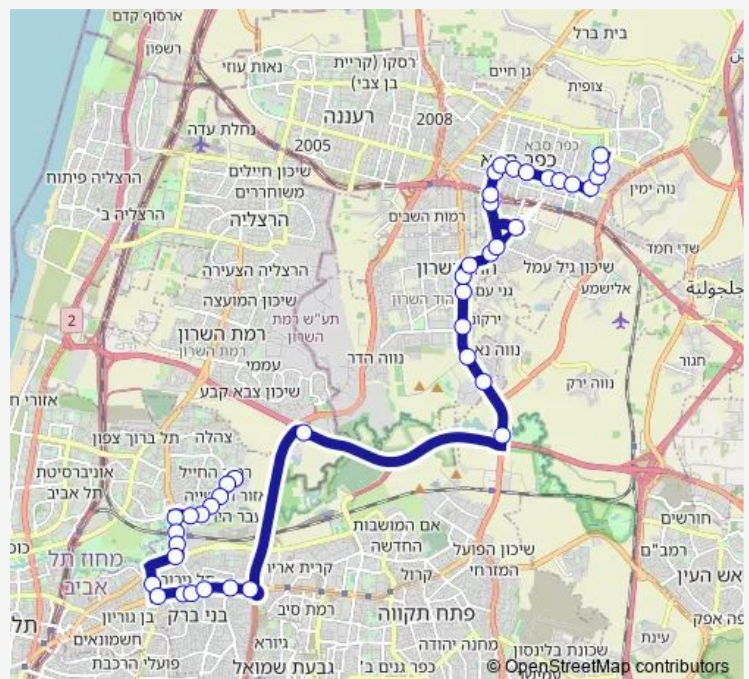

צומת נווה נאמן/דרך רמתיים

### Route schedule

מסוף עתידים — איזור התעשייה כפר סבא

Monday	07:00-20:30
Tuesday	07:00-20:30
Wednesday	07:00-20:30
Thursday	07:00-20:30
Friday	—
Saturday	—
Sunday	07:00-20:30

### Route info

Direction: מסוף עתידים

Stops: 41

Trip Duration: 0 hour 51 min

259 — איזור התעשייה כפר סבא-כפר סבא<->מסוף עתידים-תל אביב יפו-1# BusMaps

קניון עזריאלי הוד השרון/דרך רמתיים

צומת גני עם/דרך רמתיים

מרכז הוד השרון/דרך רמתיים

דרך מגדיאל/הפרסה

דרך מגדיאל/אשכול

כיכר מגדיאל/דרך מגדיאל

הנשיאים/יצחק בן צבי

סוקולוב/שמיר

ת. רכבת סוקולוב

סוקולוב/שד' ששת הימים