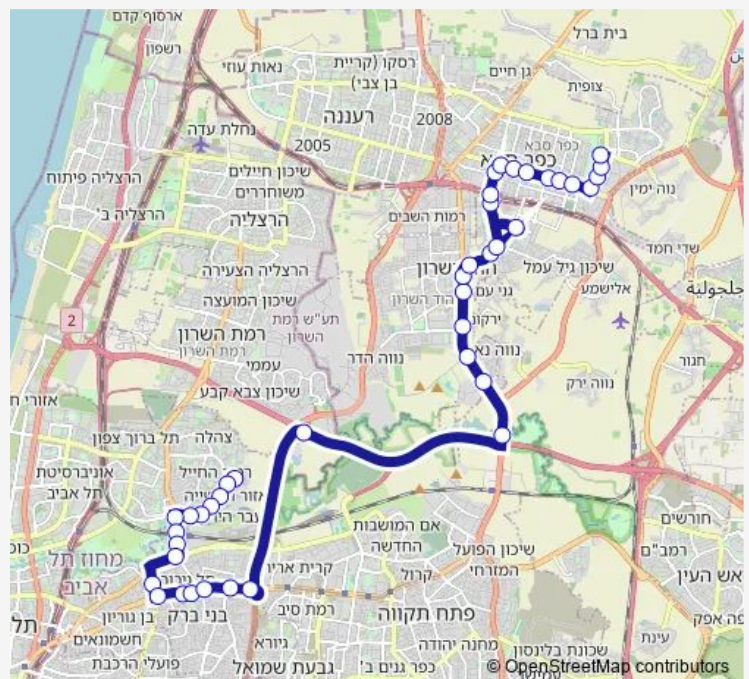

מחלף ירקון

קניון שרונים/דרך רמתיים

צומת נווה נאמן/דרך רמתיים

Route schedule

מסוף עתידים — איזור התעשייה כפר סבא

Monday 07:00-20:30

Tuesday 07:00-20:30

Wednesday 07:00-20:30

Thursday 07:00-20:30

Friday —

Saturday —

Sunday 07:00-20:30

Route info

Direction: מסוף עתידים

Stops: 41

Trip Duration: 0 hour 51 min

259 — איזור התעשייה כפר סבא-כפר סבא<->מסוף עתידים-תל אביב יפו-1# BusMaps

קניון עזריאלי הוד השרון/דרך רמתיים

צומת גני עם/דרך רמתיים

מרכז הוד השרון/דרך רמתיים

דרך מגדיאל/הפרסה

דרך מגדיאל/אשכול

כיכר מגדיאל/דרך מגדיאל