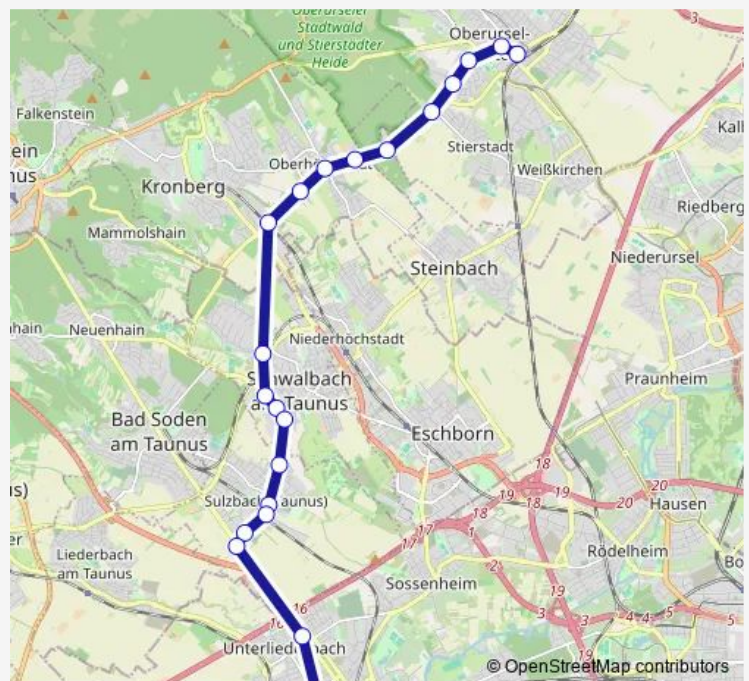

Direction

Oberursel (Taunus) Bahnhof — Frankfurt (Main) Höchst Bahnhof

21 stops

[Open route schedule](#)

- Oberursel (Taunus) Bahnhof
- Oberursel (Taunus) Adenauerallee
- Oberursel (Taunus) Feldbergschule
- Oberursel (Taunus) An der Heide
- Oberursel (Taunus)-Stierstadt Zollhaus
- Kronberg (Taunus)-Oberhöchstadt Waldsiedlung
- Kronberg (Taunus)-Oberhöchstadt Hohenwald
- Kronberg (Taunus)-Oberhöchstadt Kirche
- Kronberg (Taunus)-Oberhöchstadt Sodener Straße
- Kronberg (Taunus) Süd
- Schwalbach (Taunus) Limes Bahnhof
- Schwalbach (Taunus) Ober der Röth
- Schwalbach (Taunus) Höhenstraße
- Schwalbach (Taunus) Am Flachsacker
- Sulzbach (Taunus) Taunusstraße
- Sulzbach (Taunus) Rathaus
- Sulzbach (Taunus) Bahnhof
- Sulzbach (Taunus) Finkenweg
- Sulzbach (Taunus) Bahnstraße
- Frankfurt (Main) Alleehaus
- Frankfurt (Main) Höchst Bahnhof

Route schedule

Oberursel (Taunus) Bahnhof — Frankfurt (Main) Höchst Bahnhof

Monday	05:17-19:43
Tuesday	05:17-19:43
Wednesday	05:17-19:43
Thursday	05:17-19:43
Friday	05:17-19:43
Saturday	07:43-18:43
Sunday	—

Route info

Direction: Oberursel (Taunus) Bahnhof

Stops: 21

Trip Duration: 0 hour 43 min

Direction

Frankfurt (Main) Höchst Bahnhof — Oberursel (Taunus) Bahnhof

21 stops

[Open route schedule](#)