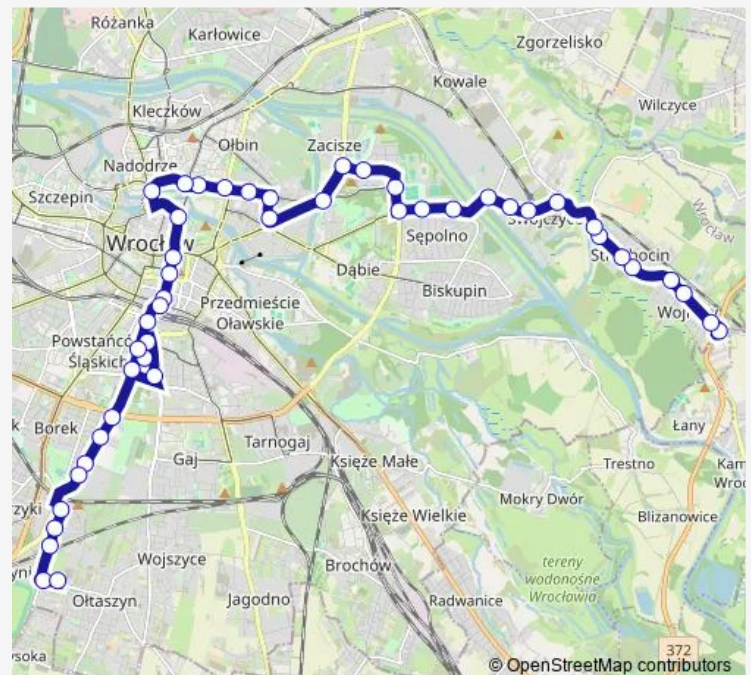

Thursday —

Friday —

Saturday 05:09

Sunday —

Route info

Direction: Pułtuska

Stops: 21

Trip Duration: 0 hour 28 min

259

BusMaps

Direction

Wojnów (pętla) — Zwycięska

46 stops

[Open route schedule](#)

Wojnów (pętla)

Wojnów