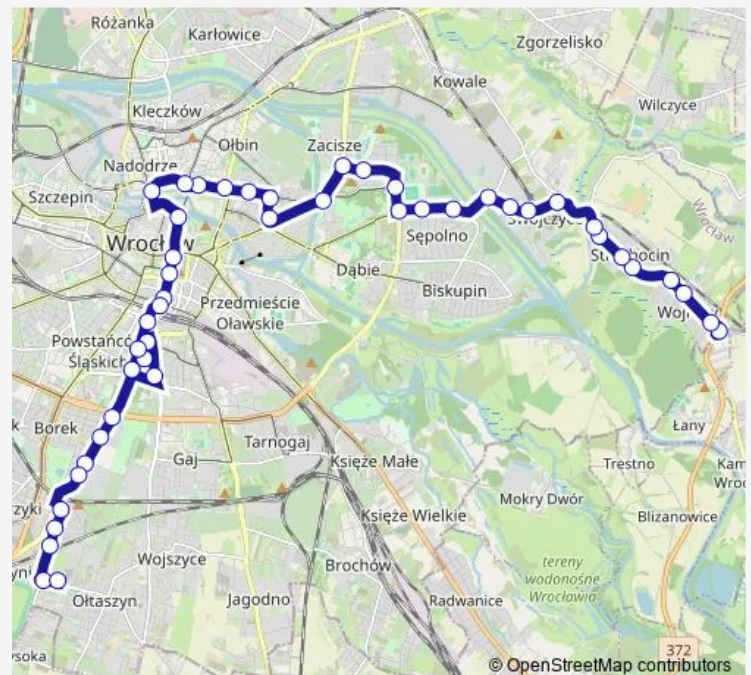

Thursday —

Friday —

Saturday 05:09

Sunday —

Route info

Direction: Pułtuska

Stops: 21

Trip Duration: 0 hour 28 min

259

BusMaps

Direction

Zwycięska — Zajeżdźnia Obornicka

25 stops

[Open route schedule](#)

Zwycięska

rondo Św. Ojca Pio