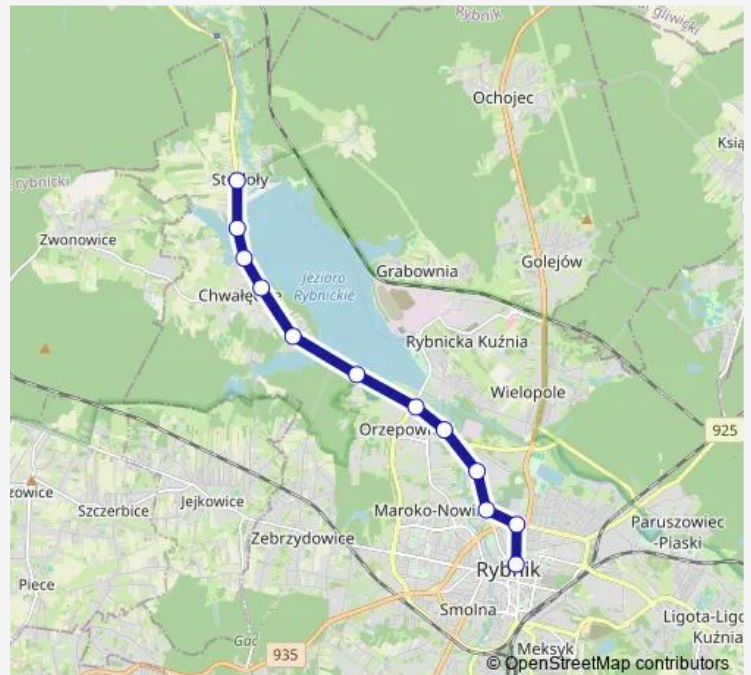

Direction

Rybnik Stodoły — Rybnik Śródmieście Plac Wolności

12 stops

[Open route schedule](#)

Rybnik Stodoły

Rybnik Stodoły Przystań

Rybnik Chwałęcice Pniowiec

Rybnik Chwałęcice Skrzyżowanie

Rybnik Chwałęcice Kierchówek

Rybnik Chwałęcice Przystań

Rybnik Orzepowice Rondo

Rybnik Orzepowice Kuźnia

Rybnik Północ Wawok

Rybnik Północ Rudzka Cmentarz

Rybnik Północ Rondo Gliwickie

Rybnik Śródmieście Plac Wolności

Route schedule

Rybnik Stodoły — Rybnik Śródmieście Plac Wolności

Monday 07:14

Tuesday 07:14

Wednesday 07:14

Thursday 07:14

Friday 07:14

Saturday —

Sunday —

Route info

Direction: Rybnik Stodoły

Stops: 12

Trip Duration: 0 hour 20 min

Direction

Rybnik Maroko Nowiny Krakusa — Rybnik Stodoły

8 stops