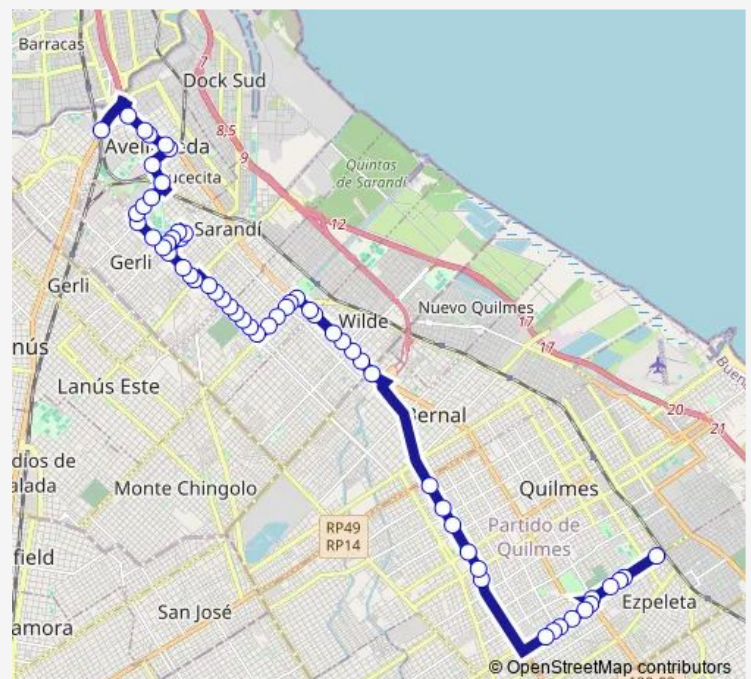

General O Higgins 814

General O Higgins 735

Anatole France 751

Anatole France 851-889

Route schedule

Cnel. Manuel Rosetti 101 — Avenida Oscar Smith 100-198

Monday 00:24-23:30

Tuesday 00:24-23:30

Wednesday 00:24-23:30

Thursday 00:24-23:30

Friday 00:24-23:30

Saturday 00:24-23:30

Sunday 00:24-23:30

Route info

Direction: Cnel. Manuel Rosetti 101

Stops: 67

Trip Duration: 1 hour 31 min

■ 293AT — Jpbsas293

Anatole France 915-999

Avenida Crisólogo Larralde 2651-2699

Avenida Crisólogo Larralde 2751-2799

Avenida Crisólogo Larralde 2901-2999

Avenida Crisólogo Larralde 3177

Sunday 00:24-23:30

Route info

Direction: Avenida Oscar Smith 100-198

Stops: 60

Trip Duration: 1 hour 35 min

Avenida Bartolomé Mitre 4919

Centenario Uruguayo 61-99

Centenario Uruguayo 197