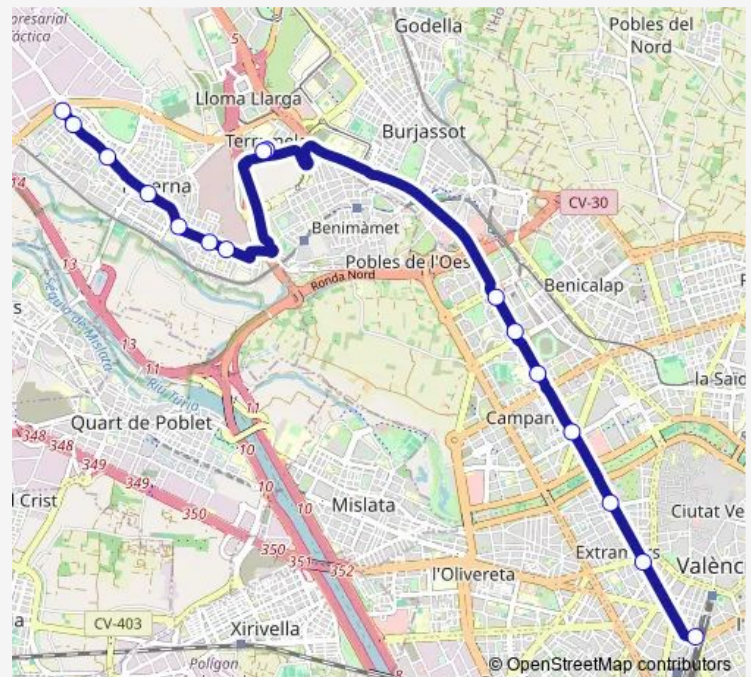

Bus L140A València – Paterna

[Go to website](#)

Direction

Av. Vicent Mortes Alfonso, 105 [Paterna] — Gran Vía Ramón y Cajal - C/ Bailén [València]

16 stops

[Open route schedule](#)

Av. Vicent Mortes Alfonso, 105 [Paterna]

Gran Vía Ramón y Cajal - C/ Bailén [València]

Route schedule

Av. Vicent Mortes Alfonso, 105 [Paterna] — Gran Vía Ramón y Cajal - C/ Bailén [València]

Monday	06:00-21:12
Tuesday	06:00-21:12
Wednesday	06:00-21:12
Thursday	06:00-21:12
Friday	06:00-21:12
Saturday	07:34-21:10
Sunday	—

Route info

Direction: Av. Vicent Mortes Alfonso, 105 [Paterna]

Stops: 16

Trip Duration: 0 hour 33 min

■ L140A — València – Paterna

Direction

Gran Vía Ramón y Cajal - C/ Bailén [València] — Av. Vicent Mortes Alfonso, 105 [Paterna]