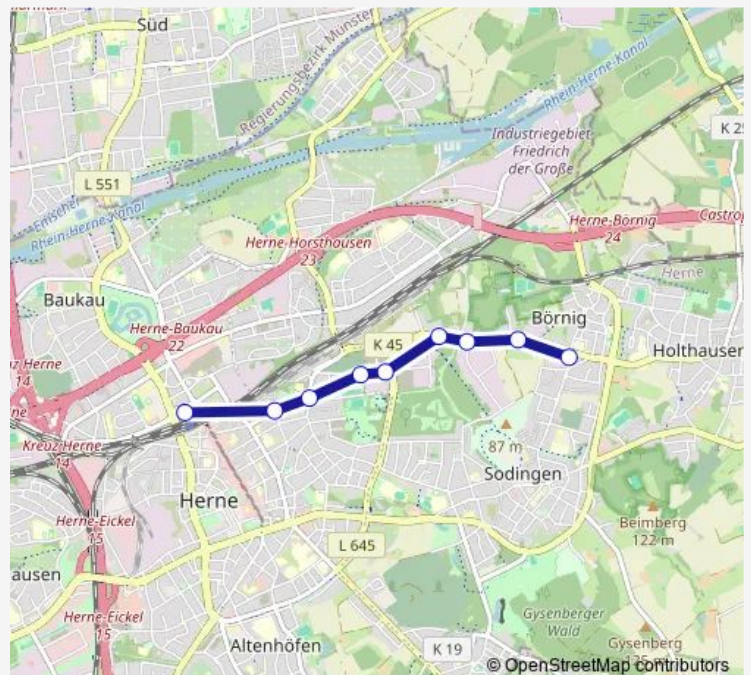

Herne Vinckestr.

Herne Am Trimbuschhof

Herne Florianweg

Herne Hunbergstr.

Herne Gewerkenstr.

Herne Voßnacken

Herne An der Linde

Route schedule

Route info

Direction: Herne Bf

Stops: 9

Trip Duration: 0 hour 10 min

■ 351E

Direction

Herne An der Linde — Herne Mitte

10 stops

[Open route schedule](#)

Herne An der Linde

Herne Voßnacken

Herne Gewerkenstr.

Herne Hunbergstr.

Herne Florianweg

Herne Am Trimbuschhof

Herne Vinckestr.

Thursday 06:37

Friday 06:37

Saturday —

Sunday —

Route info

Direction: Herne An der Linde

Stops: 10

Trip Duration: 0 hour 14 min