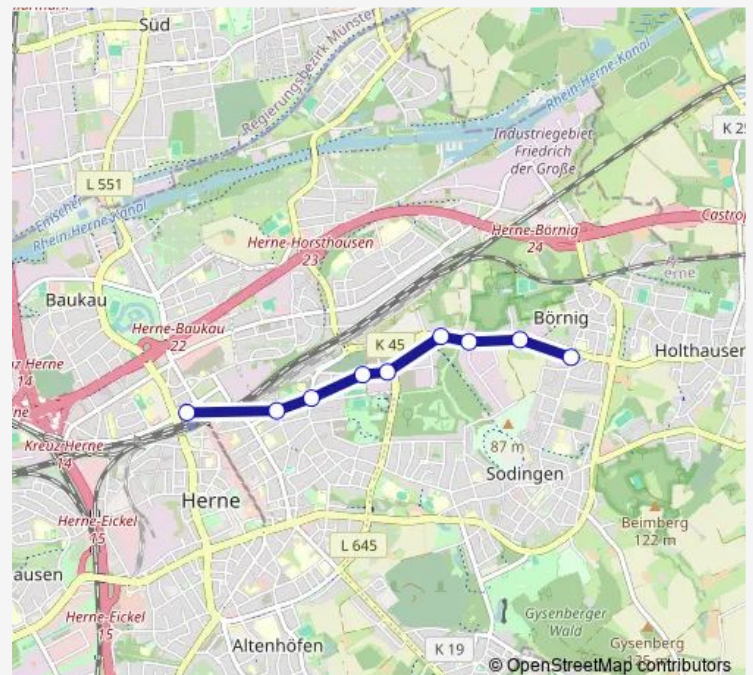

Bus 351e

[Go to website](#)

Direction

Herne Bf — Herne An der Linde

9 stops

[Open route schedule](#)

Herne Bf

Herne Beienweg

Herne Vinckestr.

Herne Am Trimbuschhof

Herne Florianweg

Herne Hunbergstr.

Herne Gewerkenstr.

Herne Voßnacken

Herne An der Linde

Route schedule

Herne Bf — Herne An der Linde

Monday 08:08-14:38

Tuesday 08:08-13:38

Wednesday 08:08-14:38

Thursday 08:08-14:38

Friday 08:08-13:38

Saturday —

Sunday —

Route info

Direction: Herne Bf

Stops: 9

Trip Duration: 0 hour 10 min

351e

BusMaps