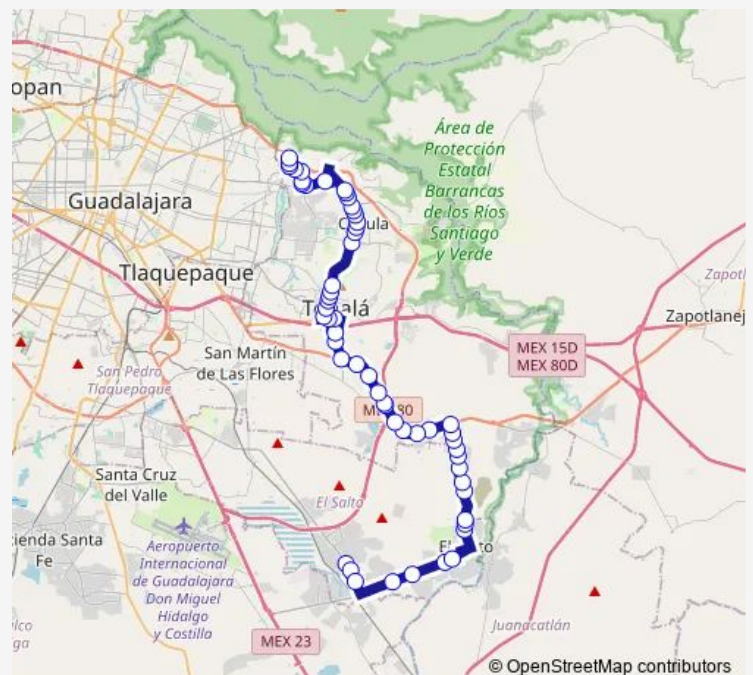

Bus T13C-C04 Troncal T13c-C04 - 179 Solidaridad Complementaria

[Go to website](#)

Direction

Chapala — Carretera el Salto

62 stops

[Open route schedule](#)

- Chapala
- Nuevo Periférico Oriente
- Atotonilco El Alto
- Atotonilco El Alto
- Zapotlanejo
- Zapotlanejo
- Tamazula de Gordiano
- Zapotlanejo
- Independencia
- Zaragoza
- López Cotilla
- Cuervo
- Quetzal
- Jilguero
- Independencia
- Coyula
- Libertad
- Aldama
- Río Seco
- De la Paz
- Avenida Tonaltecas

Route schedule

Chapala — Carretera el Salto

Monday	06:32
Tuesday	06:32
Wednesday	06:32
Thursday	06:32
Friday	06:32
Saturday	06:32
Sunday	06:28

Route info

Direction: Chapala

Stops: 62

Trip Duration: 1 hour 44 min

Avenida Tonalá

Avenida Arroyo de En Medio

Avenida Arroyo de En Medio

Carretera libre a Zapotlanejo

Calle Hidalgo

Mezquite

Carretera libre a Zapotlanejo

Guadalajara-Zapotlanejo

Avenida Paseo del Faro

Avenida Paseo del Faro

Higuera

Calle del Pino

Guadalajara- El Salto

Arroyo Seco

Guadalajara- El Salto

Guadalajara- El Salto