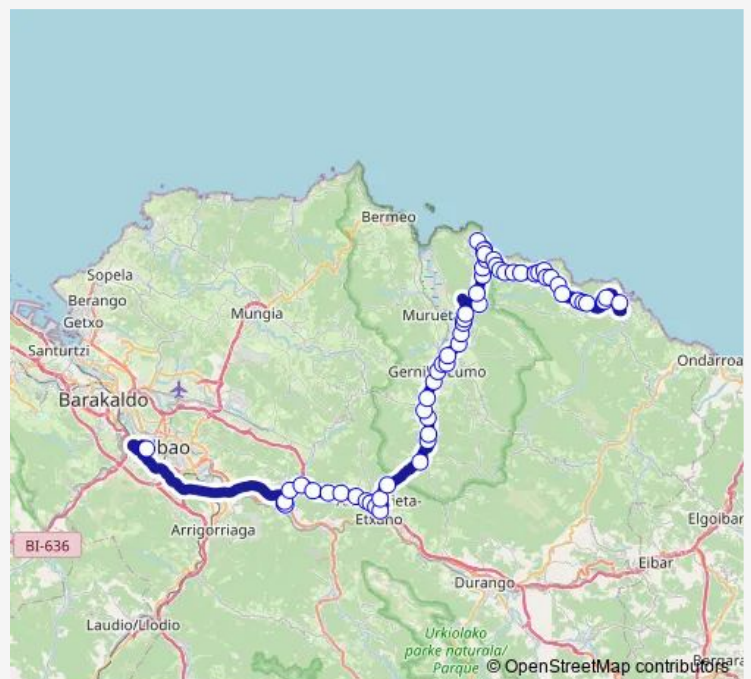

Kurtzero (Geltokia/Estación) (1847)

### Route schedule

Bilbao Intermodal (2877) — Larrotegi (1815)

Monday 05:45-21:05

Tuesday 05:45-21:05

Wednesday 05:45-21:05

Thursday 05:45-21:05

Friday 05:45-21:05

Saturday 06:05-21:05

### Route info

Direction: Bilbao Intermodal (2877)

Stops: 61

Trip Duration: 1 hour 49 min

A3513 — Bilbao-Galdakao Ospitalea-Gernika Lumo-EA-Lekeitio **BusMaps**

Arana (Seat) (1848)

Lurgorri (Iparraguirre) (1849)

## Route info

Direction: Larrotegi (1815)

Stops: 62

Trip Duration: 1 hour 45 min

Apraiz (1895)

Arriederra (1896)

Basetxeta (1897)

Muruetagane (1898)