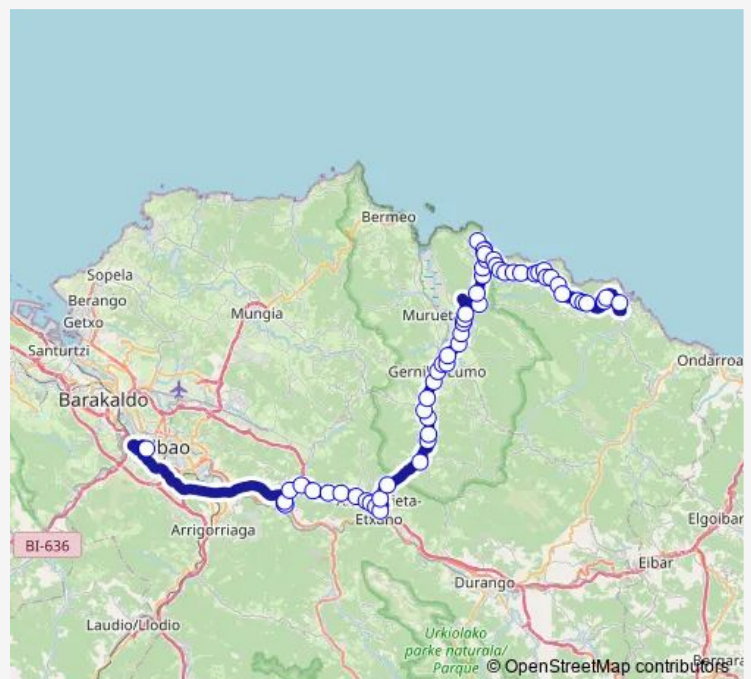

Kurtzero (Geltokia/Estación) (1847)

### Route schedule

Bilbao Intermodal (2877) — Larrotegi (1815)

Monday 06:05-21:05

Tuesday 06:05-21:05

Wednesday 06:05-21:05

Thursday 06:05-21:05

Friday 06:05-21:05

Saturday 06:05-21:05

### Route info

Direction: Bilbao Intermodal (2877)

Stops: 61

Trip Duration: 2 hour 25 min

A3513 — Bilbao-Galdakao Ospitalea-Gernika Lumo-EA-Lekeitio **BusMaps**

Arana (Seat) (1848)

Lurgorri (Iparraguirre) (1849)

## Route info

Direction: Larrotegi (1815)

Stops: 62

Trip Duration: 2 hour 15 min

Apraiz (1895)

Arriederra (1896)

Basetxeta (1897)

Muruetagane (1898)