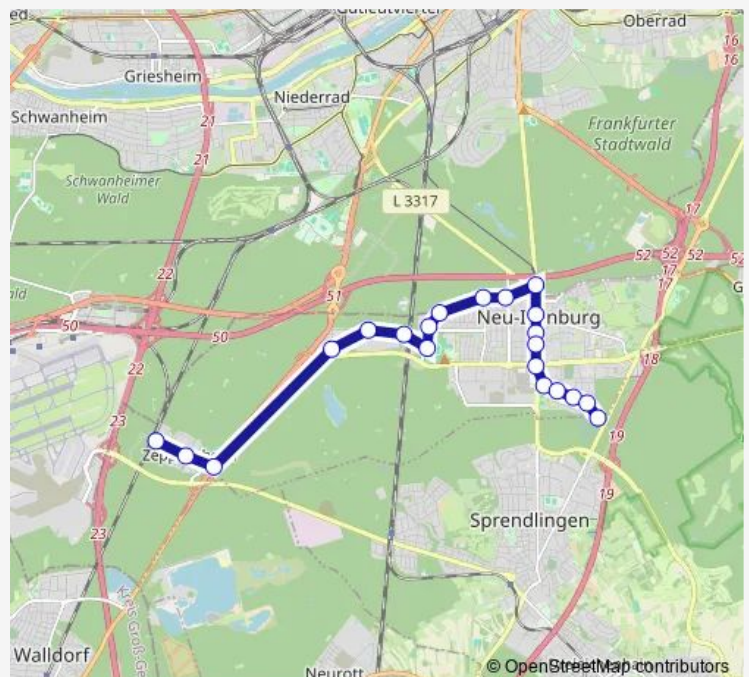

Bus OF-52

[Go to website](#)

Direction

Neu-Isenburg Waldfriedhof — Neu-Isenburg-Zeppelinheim Bahnhof

21 stops

[Open route schedule](#)

- Neu-Isenburg Waldfriedhof
- Neu-Isenburg Kastanienweg
- Neu-Isenburg Birkenweg
- Neu-Isenburg Pappelweg
- Neu-Isenburg Ulmenweg
- Neu-Isenburg Isenburgzentrum West
- Neu-Isenburg Friedrichstraße
- Neu-Isenburg Bahnhofstraße/Fußgängerzone
- Neu-Isenburg Stadthaus
- Frankfurt (Main) Neu-Isenburg Stadtgrenze
- Neu-Isenburg Friedensallee
- Neu-Isenburg Waldspielpark
- Neu-Isenburg Forsthaus Tannenwald
- Neu-Isenburg Bahnhofstraße
- Neu-Isenburg Christian-Stock-Straße
- Neu-Isenburg Bahnhof Westseite
- Neu-Isenburg Gehespitz Mitte
- Neu-Isenburg An der Gehespitz West
- Neu-Isenburg-Zeppelinheim Heideweg
- Neu-Isenburg-Zeppelinheim Ludwig-Dürr-Straße
- Neu-Isenburg-Zeppelinheim Bahnhof

Route schedule

Neu-Isenburg Waldfriedhof — Neu-Isenburg-Zeppelinheim Bahnhof

Monday	05:02-19:32
Tuesday	05:02-19:32
Wednesday	05:02-19:32
Thursday	05:02-19:32
Friday	05:02-19:32
Saturday	06:32-20:32
Sunday	—

Route info

Direction: Neu-Isenburg Waldfriedhof

Stops: 21

Trip Duration: 0 hour 27 min

OF-52

Direction

Neu-Isenburg-Zeppelinheim Bahnhof — Neu-Isenburg Isenburgzentrum Süd

17 stops

[Open route schedule](#)

Neu-Isenburg-Zeppelinheim Bahnhof

Neu-Isenburg-Zeppelinheim Ludwig-Dürr-Straße

Neu-Isenburg-Zeppelinheim Wilhelm-Haas-Platz

Neu-Isenburg An der Gehespitz West

Neu-Isenburg Gehespitz Mitte