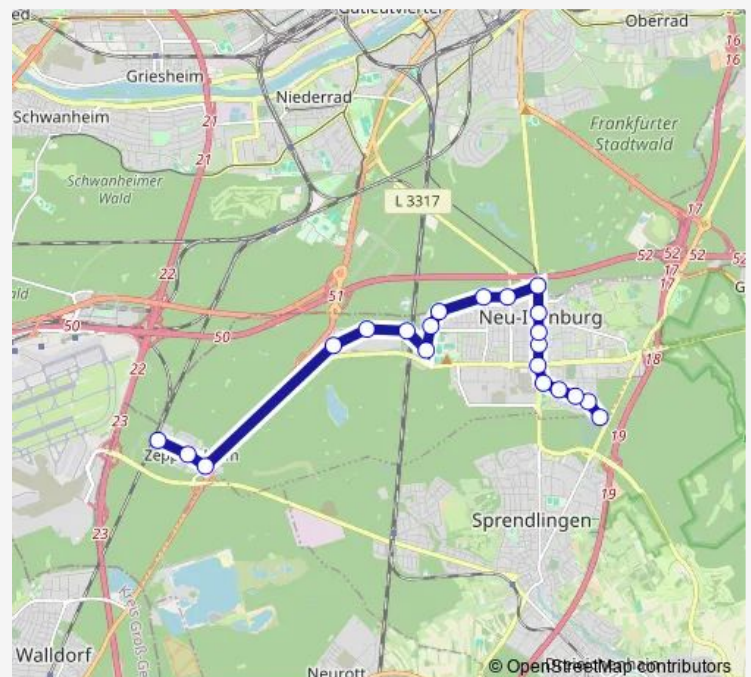

Direction

Neu-Isenburg Waldfriedhof — Neu-Isenburg-Zeppelinheim Bahnhof

21 stops

[Open route schedule](#)

- Neu-Isenburg Waldfriedhof
- Neu-Isenburg Kastanienweg
- Neu-Isenburg Birkenweg
- Neu-Isenburg Pappelweg
- Neu-Isenburg Ulmenweg
- Neu-Isenburg Isenburgzentrum West
- Neu-Isenburg Friedrichstraße
- Neu-Isenburg Bahnhofstraße/Fußgängerzone
- Neu-Isenburg Stadthaus
- Frankfurt (Main) Neu-Isenburg Stadtgrenze
- Neu-Isenburg Friedensallee
- Neu-Isenburg Waldspielpark
- Neu-Isenburg Forsthaus Tannenwald
- Neu-Isenburg Bahnhofstraße
- Neu-Isenburg Christian-Stock-Straße
- Neu-Isenburg Bahnhof Westseite
- Neu-Isenburg Gehespitz Mitte
- Neu-Isenburg An der Gehespitz West
- Neu-Isenburg-Zeppelinheim Heideweg
- Neu-Isenburg-Zeppelinheim Ludwig-Dürr-Straße
- Neu-Isenburg-Zeppelinheim Bahnhof

Route schedule

Neu-Isenburg Waldfriedhof — Neu-Isenburg-Zeppelinheim Bahnhof

Monday	05:02-19:32
Tuesday	05:02-19:32
Wednesday	05:02-19:32
Thursday	05:02-19:32
Friday	05:02-19:32
Saturday	06:32-20:32
Sunday	—

Route info

Direction: Neu-Isenburg Waldfriedhof

Stops: 21

Trip Duration: 0 hour 27 min

OF-52

Direction

Neu-Isenburg-Zeppelinheim Bahnhof — Neu-Isenburg Isenburgzentrum Süd

17 stops

[Open route schedule](#)

Neu-Isenburg-Zeppelinheim Bahnhof

Neu-Isenburg-Zeppelinheim Ludwig-Dürr-Straße

Neu-Isenburg-Zeppelinheim Wilhelm-Haas-Platz

Neu-Isenburg An der Gehespitz West

Neu-Isenburg Gehespitz Mitte