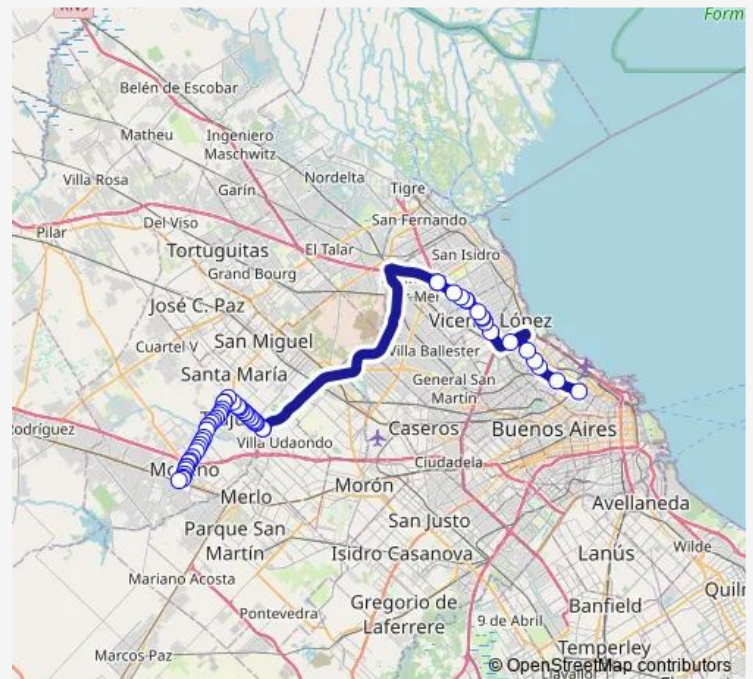

Panamericana Y Paraná

Panamericana Y Edison

Panamericana Y Fondo DE LA Legua

Monroe 2635

Panamericana Y Márquez

Buen Ayre Y Martin Fierro

Martin Fierro Y Autopista Camino DEL Buen Ayre

AV. Roca Y Pendas - LOS Cedros

Avenida General Julio A. Roca 1999-2099

### Route schedule

2668 Sarmiento Av. — Bernardino Rivadavia 1-94

Monday 05:35-22:05

Tuesday 05:35-22:05

Wednesday 05:35-22:05

Thursday 05:35-22:05

Friday 05:35-22:05

Saturday 05:35-22:05

### Route info

Direction: 2668 Sarmiento Av.

Stops: 59

Trip Duration: 1 hour 33 min

57k — Jnamba057

Avenida General Julio A. Roca 2153-2199

Avenida General Julio A. Roca 2349-2399

AV. Roca Y LAS Américas - LOS Eucaliptos