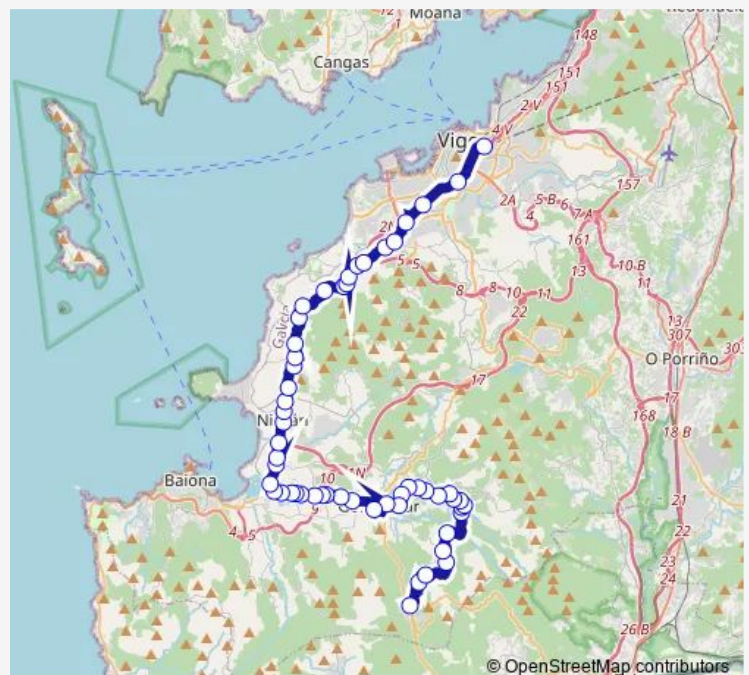

Wednesday 07:45

Thursday 07:45

Friday 07:45

Saturday —

Sunday —

Route info

Direction: Couso-Remedios BAR Herman

Stops: 55

Trip Duration: 1 hour 25 min

Xg883065 — Couso Remedios Bar-Peiteiros-Morgadans-Gondomar-Ramalloso-Nigrán-Vigo E.I

Mañufe (Instituto)

Vilariño

Autopista

Cruce Tomadas

Cruce Borreiros

Centro Saúde VAL Miñor (X

Saturday —

Sunday —

Route info

Direction: Vigo E.I.

Stops: 55

Trip Duration: 1 hour 25 min

Ramallosa (Plaza)

Xunqueira

Forjas

Centro Saúde VAL Miñor (X

Cruce Borreiros

Cruce Tomadas

Autopista

Vilariño

Mañufe (Instituto)

Mañufe