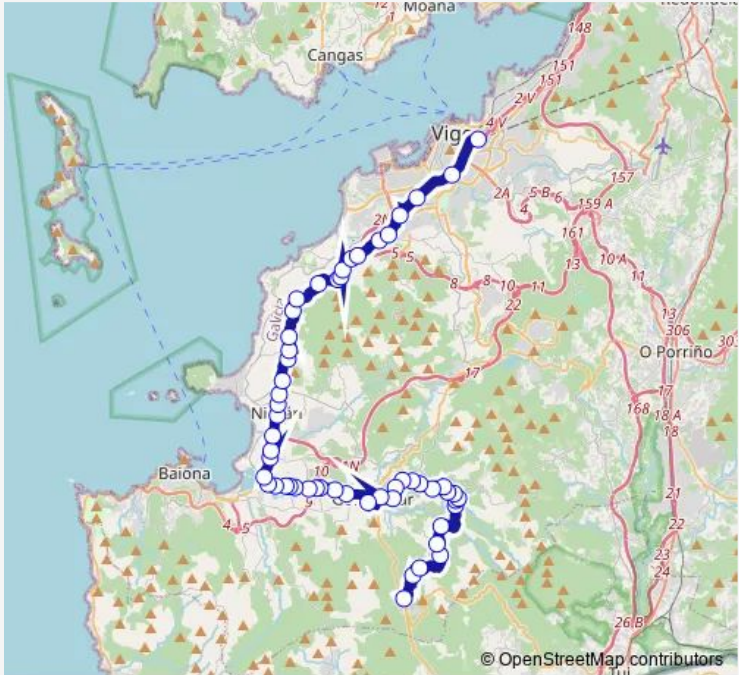

Bus XG883065 Couso Remedios Bar-Peitierios-Morgadans-Gondomar-Ramalloso-Nigrán-Vigo E.I

[Go to website](#)

Direction
 Couso-Remedios BAR Herman — Vigo E.I.
 55 stops
[Open route schedule](#)

- Couso-Remedios BAR Herman
- Couso-SAN Cristovan
- Couso-Terra DO Rei
- Peitieiros-Area
- Peitieiros-Gandara
- Peitieiros-Barro
- Morgadans-Gonda
- Morgadans-Igrexa
- Morgadans-Camiño Blanco
- Morgadans-Cotarela
- Morgadans-Picouto
- Morgadans-Escuela
- SAN Roque
- Chain-Sierra
- Chain-BAR Couto
- Chain-Loureiro
- Gondomar-Chain Zapa
- Gondomar-Ctra. DE Chain 2
- Gondomar-Ctra. DE Chain 1
- Gondomar Ea
- Mañufe

Route schedule
 Couso-Remedios BAR Herman — Vigo E.I.

Monday	07:45
Tuesday	07:45
Wednesday	07:45
Thursday	—
Friday	07:45
Saturday	—
Sunday	—

Route info
 Direction: Couso-Remedios BAR Herman
 Stops: 55
 Trip Duration: 1 hour 25 min

XG883065 — Couso Remedios Bar-Peitierios-Morgadans-Gondomar-Ramalloso-Nigrán-Vigo E.I **BusMaps**

Mañufe (Instituto)

Vilariño

Autopista

Cruce Tomadas

Cruce Borreiros

Centro Saúde VAL Miñor (X

Forjas

Centro Saúde VAL Miñor (X

Cruce Borreiros

Cruce Tomadas

Autopista

Vilariño

Mañufe (Instituto)

Mañufe

Gondomar Ea