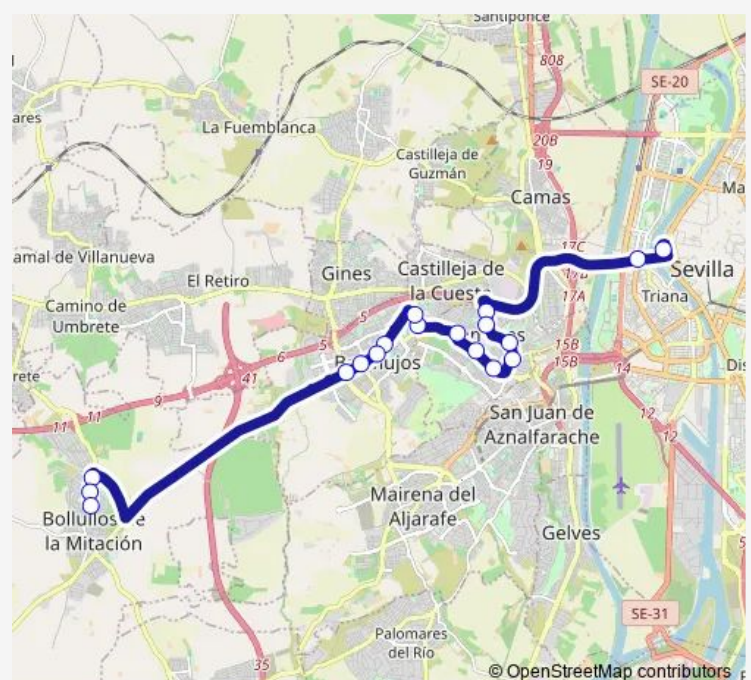

Av Juan Carlos I Once (Frente)

Av Del Aljarafe Cafeteria Imperial

Av Del Aljarafe Ayuntamiento (Frente)

Coso Calero Parque Los Alamos (V)

Rtda Bollullos Puertas Leyva (V)

Av Alcalde Cecilio Gutiérrez

Urb Cuatrovitás

C Mulhacen

Route schedule

Plaza De Armas — C Mulhacen

Monday	06:00
Tuesday	—
Wednesday	06:00
Thursday	06:00
Friday	06:00
Saturday	00:00-22:00
Sunday	00:00-06:00

Route info

Direction: Plaza De Armas

Stops: 18

Trip Duration: 0 hour 31 min

Direction

C Mulhacen — Plaza De Armas

21 stops

[Open route schedule](#)

C Mulhacen

Casa De La Cultura Bollullos

C Calvario Esq Raquejo

Thursday 06:00-22:45

Friday 06:00-22:45

Saturday 06:00-22:45

Sunday —

Route info

Direction: C Mulhacen

Stops: 21

Trip Duration: 0 hour 33 min