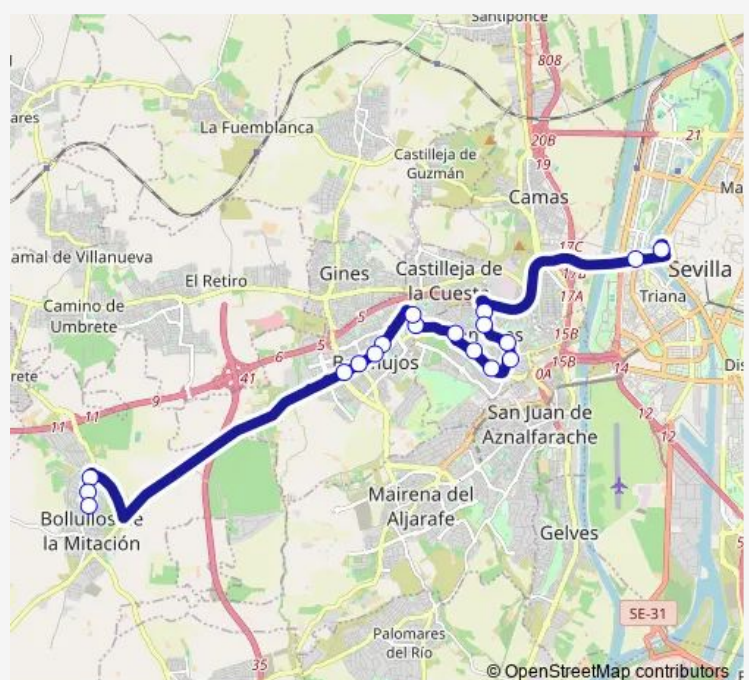

Av Juan Carlos I Once (Frente)

Av Del Aljarafe Cafeteria Imperial

Av Del Aljarafe Ayuntamiento (Frente)

Coso Calero Parque Los Alamos (V)

Rtda Bollullos Puertas Leyva (V)

Av Alcalde Cecilio Gutiérrez

Urb Cuatrovitas

C Mulhacen

Route schedule

Plaza De Armas — C Mulhacen

Monday	06:00
Tuesday	—
Wednesday	06:00
Thursday	06:00
Friday	06:00
Saturday	00:00-22:00
Sunday	00:00-06:00

Route info

Direction: Plaza De Armas

Stops: 18

Trip Duration: 0 hour 31 min

Direction

C Mulhacen — Plaza De Armas

21 stops

[Open route schedule](#)

C Mulhacen

Casa De La Cultura Bollullos

C Calvario Esq Raquejo

Thursday 06:00-22:45

Friday 06:00-22:45

Saturday 06:00-22:45

Sunday —

Route info

Direction: C Mulhacen

Stops: 21

Trip Duration: 0 hour 33 min