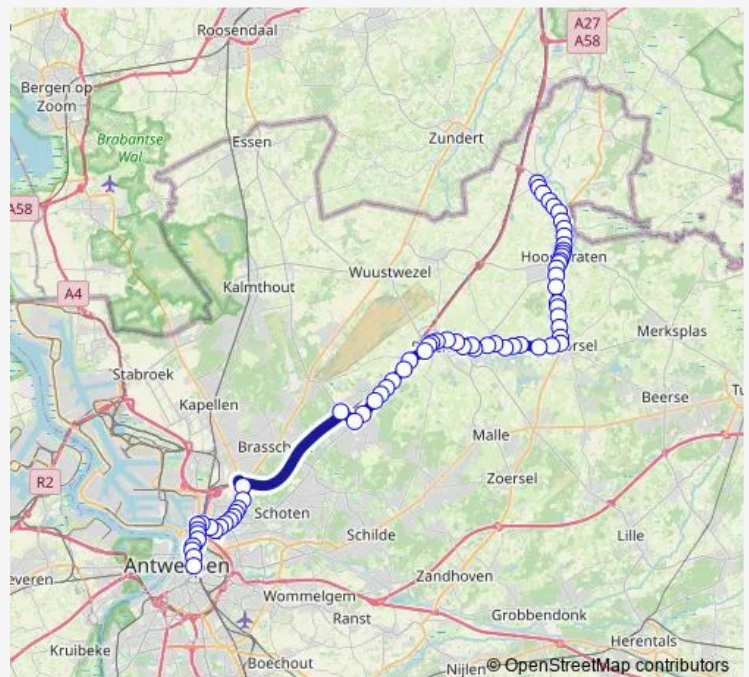

Direction

Meer Dorp — Antwerpen Roosevelt perron C4

68 stops

[Open route schedule](#)

Meer Dorp

Meer Looi

Meer Dreefweg

Meer Beeksestraat

Rijkevorsel Kleine Gammel

Route schedule

Meer Dorp — Antwerpen Roosevelt perron C4

Monday —

Tuesday 22:20-02:20⁺¹

Wednesday 03:20-05:20

Thursday —

Friday —

Saturday —

Sunday —

Route info

Direction: Meer Dorp

Stops: 68

Trip Duration: 1 hour 4 min

F22 — Antwerpen - Hoogstraten - Meer

Rijkevorsel Vonderstraat

Rijkevorsel Sint-Luciestraat

Rijkevorsel Kerk

Rijkevorsel Merret

Rijkevorsel Heerbaan

Rijkevorsel Grensstraat

Sint-Lenaarts Leeuwkerk

Sint-Lenaarts Groenstraat

Sint-Lenaarts Eester