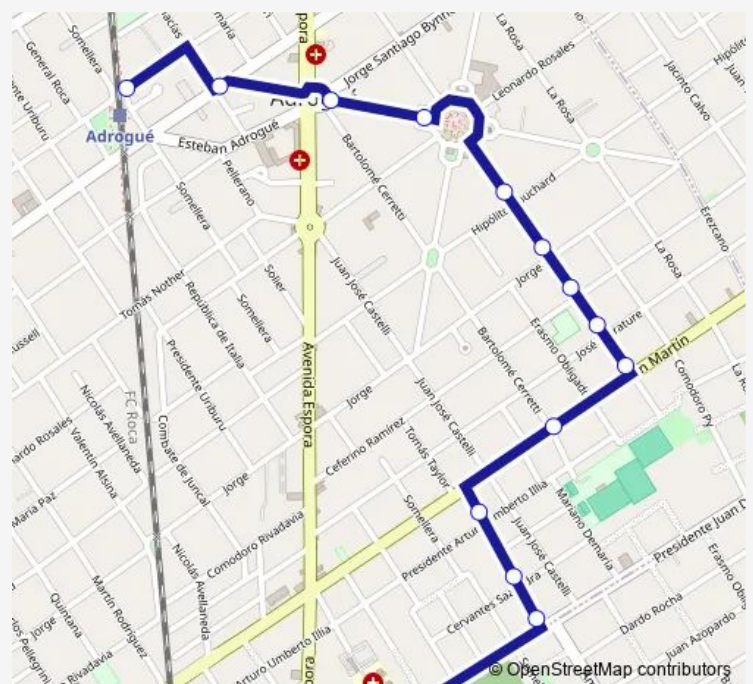

### Direction

Pres. Juan Domingo Perón 810 — Int. DR. Martín González 1000-1198

14 stops

[Open route schedule](#)

Pres. Juan Domingo Perón 810

Amelia LE Mehaut DE Angonelli 1801-1899

Amelia LE Mehaut DE Angonelli 1795

Diagonal Almirante Brown 724-900

Mitre 1230

Int. DR. Martín González 1000-1198

### Route schedule

Pres. Juan Domingo Perón 810 — Int. DR. Martín González 1000-1198

Monday 05:00-23:40

Tuesday 05:00-23:40

Wednesday 05:00-23:40

Thursday 05:00-23:40

Friday 05:00-23:40

Saturday 05:00-23:40

### Route info

Direction: Pres. Juan Domingo Perón 810

Stops: 14

Trip Duration: 0 hour 41 min

506R5 — Jmalbr506