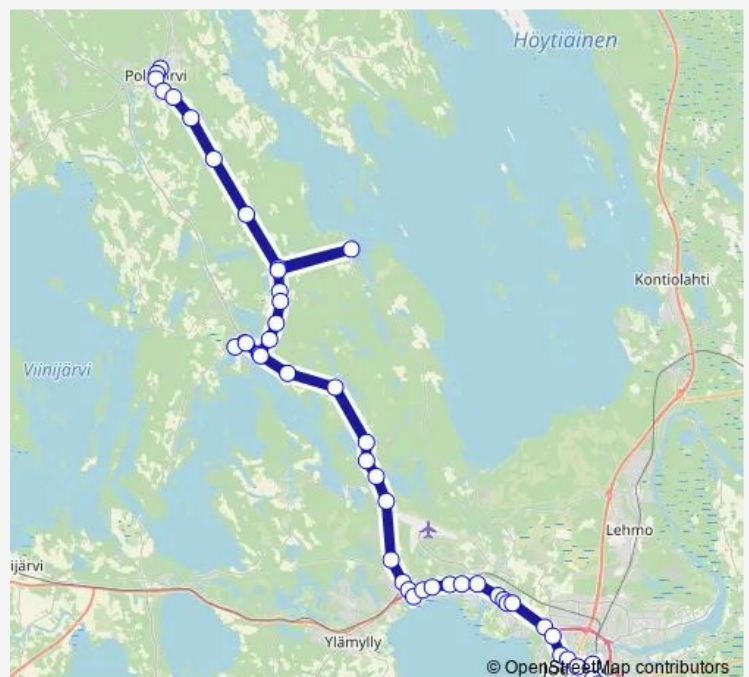

Thursday 08:50

Friday 08:50

Saturday 09:50

Sunday —

Route info

Direction: Polvijärvi linja-autoasema

Stops: 47

Trip Duration: 1 hour 5 min

9612 — Polvijärvi - Kuorevaara - Huhmari - Joensuu

Viitalahti (Joensuuntie), I

Valkeisenmäki, I

Harila, I

Pieni-Polvijärventie, I

Vaivio th, I

Heinälammintie, I

Välikangas (Liperi) E