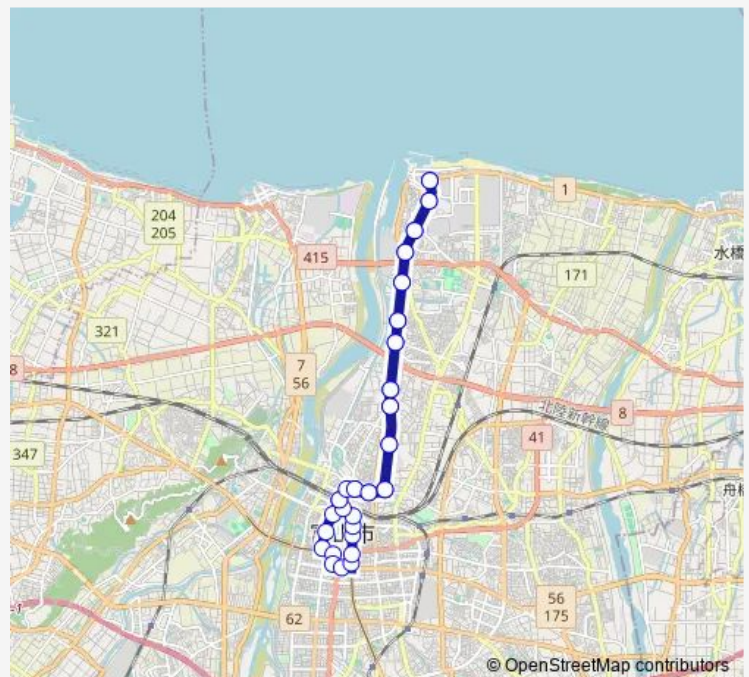

Thursday 07:58-19:44

Friday 07:58-19:44

Saturday 08:03-19:04

Sunday 08:03-19:04

Route info

Direction: 岩瀬浜

Stops: 41

Trip Duration: 1 hour 23 min

■ 富山港線 (環状線)

荒町

桜橋

電気ビル前

地鉄ビル前

電鉄富山駅・エスタ前

富山駅

オークスカナルパークホテル富山前

Sunday

19:31

Route info

Direction: 岩瀬浜

Stops: 34

Trip Duration: 1 hour 11 min

電鉄富山駅・エスタ前

富山駅