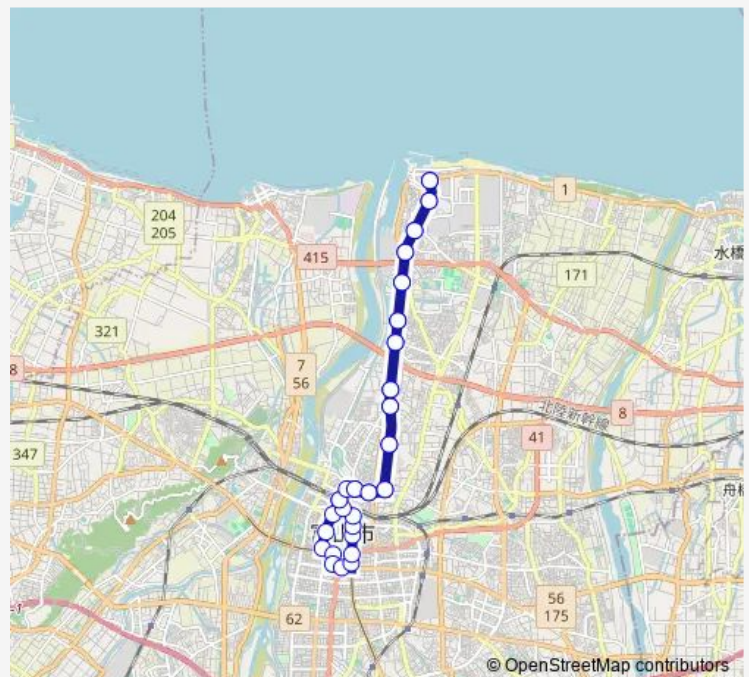

中町 (西町北)

### Route schedule

岩瀬浜 — 岩瀬浜

Monday 07:58-19:44

Tuesday 07:58-19:44

Wednesday 07:58-19:44

Thursday 07:58-19:44

Friday 07:58-19:44

Saturday 08:03-19:04

### Route info

Direction: 岩瀬浜

Stops: 41

Trip Duration: 1 hour 20 min

■ 富山港線 (環状線)

BusMaps

荒町

桜橋