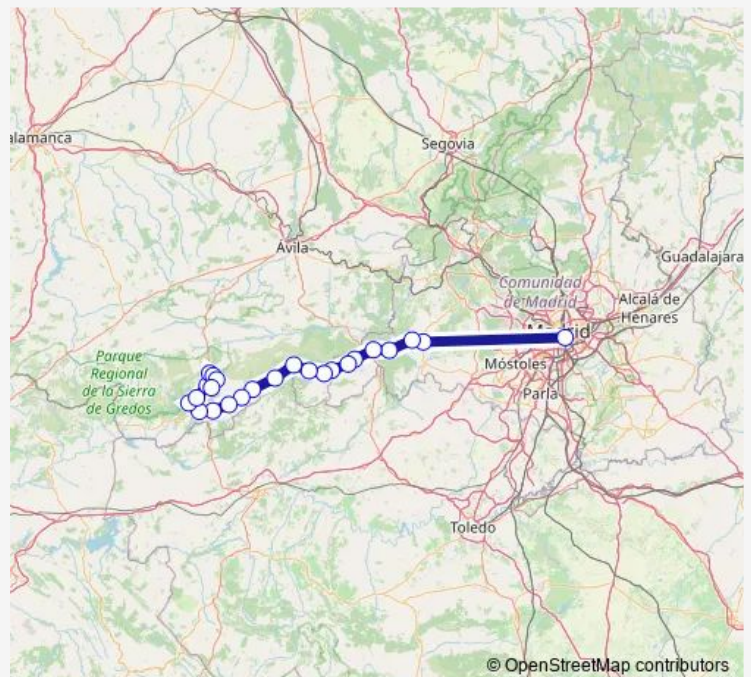

Pelayos de la Presa

### Route schedule

Santa Cruz Del Valle — Madrid-Estacion Sur

Monday 08:15-16:05

Tuesday 08:15-16:05

Wednesday 08:15-16:05

Thursday 08:15-16:05

Friday 08:15-17:00

Saturday 17:00

### Route info

Direction: Santa Cruz Del Valle

Stops: 24

Trip Duration: 2 hour 55 min

802 — Madrid-Santa Cruz DEL Valle

Navas Del Rey

Chapineria

Madrid-Estacion Sur