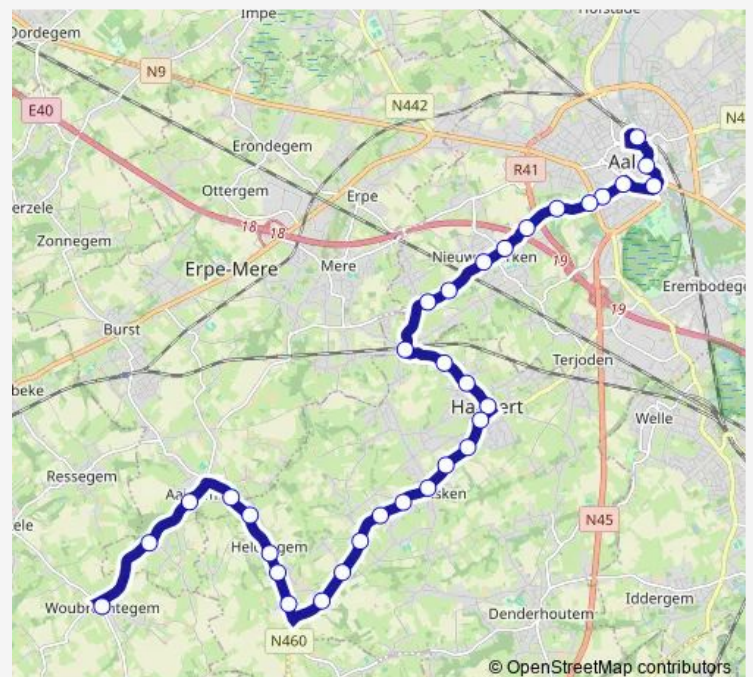

Nieuwerkerken Bremtstraat

Nieuwerkerken Edixveldestraat

Ede Station

Haaltert Larestraat

Haaltert Bruulplein

Haaltert Sint-Goriksplein

Haaltert Administratief Centrum

Haaltert B. de Sadeleerstraat

Haaltert Wijngaardweg

Kerksken Kerk

Kerksken Watervoorstraat

Route schedule

Aalst Station perron 4 — Aaigem Frankrot

Monday 15:55-17:18

Tuesday 15:55-17:18

Wednesday 12:07-17:18

Thursday 15:55-17:18

Friday 15:55-17:18

Saturday —

Sunday —

Route info

Direction: Aalst Station perron 4

Stops: 31

Trip Duration: 0 hour 49 min

802 — Aalst - Ede - Haaltert - Heldergerm - Woubrechtegem

Kerksken Hofstraat

Kerksken Boekentstraat

Kerksken Landlede

Heldergem Leistraat

Heldergem Berenhoek

Heldergem Hallebaan

Heldergem Kerk