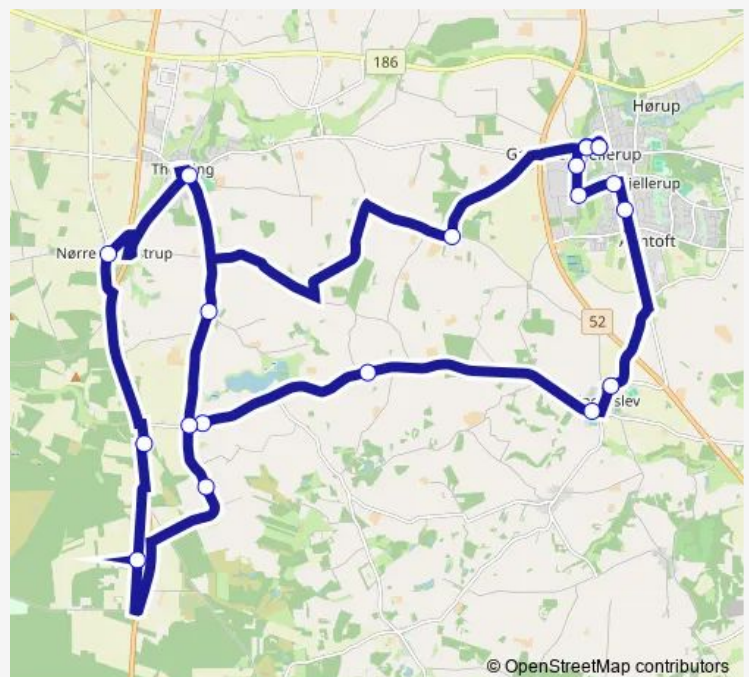

Kjellerup Rtb. (Silkeborg Kom)

Route schedule

Kjellerup Rtb. (Silkeborg Kom) — Kjellerup Rtb. (Silkeborg Kom)

Monday 12:17-15:05

Tuesday 12:17-15:05

Wednesday 12:17-15:05

Thursday 12:17-15:05

Friday 12:17-15:05

Saturday —

Sunday —

Route info

Direction: Kjellerup Rtb. (Silkeborg Kom)

Stops: 20

Trip Duration: 0 hour 54 min

Direction

Kjellerup Rtb. (Silkeborg Kom) — Kjellerup Rtb. (Silkeborg Kom)

19 stops

[Open route schedule](#)

Kjellerup Rtb. (Silkeborg Kom)

Vestergade (Silkeborg Kom)

Fuglemosevej (Silkeborg Kom)

Grønningen/Fuglemosevej (Silkeborg Kom)

Søndergade/Grønningen (Silkeborg Kom)

Almtoftvej/Søndergade (Silkeborg Kom)

Monday 06:05-07:08

Tuesday 06:05-07:08

Wednesday 06:05-07:08

Thursday 06:05-07:08

Friday 06:05-07:08

Saturday —

Sunday —

Route info