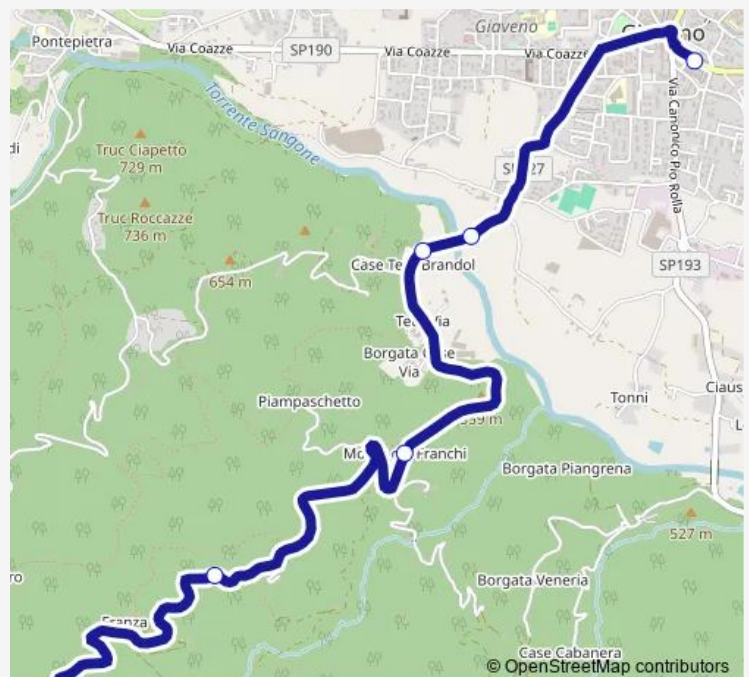

GIAVENO - MOLLAR DEI FRANCHI

GIAVENO - TETTI VIA

GIAVENO - RUATA SANGONE - PONTE

GIAVENO - VIALE REGINA ELENA

Route schedule

PROVONDA - SP 190 DIR — GIAVENO - VIALE REGINA ELENA

Monday —

Tuesday —

Wednesday —

Thursday —

Friday —

Saturday 07:00-10:00

Sunday —

Route info

Direction: PROVONDA - SP 190 DIR

Stops: 6

Trip Duration: 0 hour 15 min

802 — Giaveno - Provonda

Direction

GIAVENO - VIALE REGINA ELENA — PROVONDA - SP 190 DIR

6 stops

[Open route schedule](#)

GIAVENO - VIALE REGINA ELENA

GIAVENO - RUATA SANGONE - PONTE

Wednesday —

Thursday —

Friday —

Saturday 06:45-09:45

Sunday —

Route info

Direction: GIAVENO - VIALE REGINA ELENA

Stops: 6