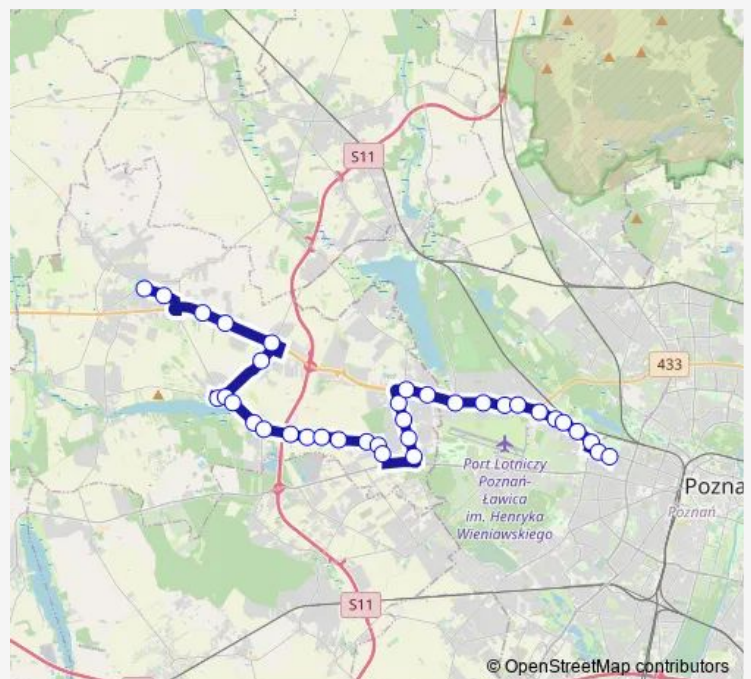

### Direction

Ogrody — Tarnowo Pdg/Centrum

34 stops

[Open route schedule](#)

- Ogrody
- Bużańska
- Przelot
- Pilotów
- Tatrzańska
- Kołobrzeska
- Smochowice
- Leśnowolska
- Wichrowa
- Baranowo/Przemysława
- Przeźmierowo/Wiadukt
- Przeźmierowo/Leśna
- Przeźmierowo/Kościelna
- Przeźmierowo/Krańcowa
- Przeźmierowo/Cmentarz
- Wysogotowo/Zbożowa
- Przeźmierowo/Brzozowa
- Batorowo/Skośna
- Batorowo/Batorowska
- Batorowo/Widok
- Batorowo/Poranek

### Route schedule

Ogrody — Tarnowo Pdg/Centrum

Monday	05:25-22:10
Tuesday	05:25-22:10
Wednesday	05:25-22:10
Thursday	05:25-22:10
Friday	05:25-22:10
Saturday	06:40-22:49
Sunday	06:40-22:49

### Route info

Direction: Ogrody

Stops: 34

Trip Duration: 0 hour 46 min

802 — Ogrody - Tarnowo PDG Centrum|Tarnowo PDG Centrum - Ogrody

Batorowo/Brzask

Batorowo/Zakrzewska

Lusowo/Otowska

Lusowo/Swadzimska

Lusowo/Szkoła

Lusowo/Kościół

Sady/Lipowa

Sady/Wiadukt

Tarnowo Pdg/Marianowska

Tarnowo Pdg/Działkowa

Tarnowo Pdg/Krótką