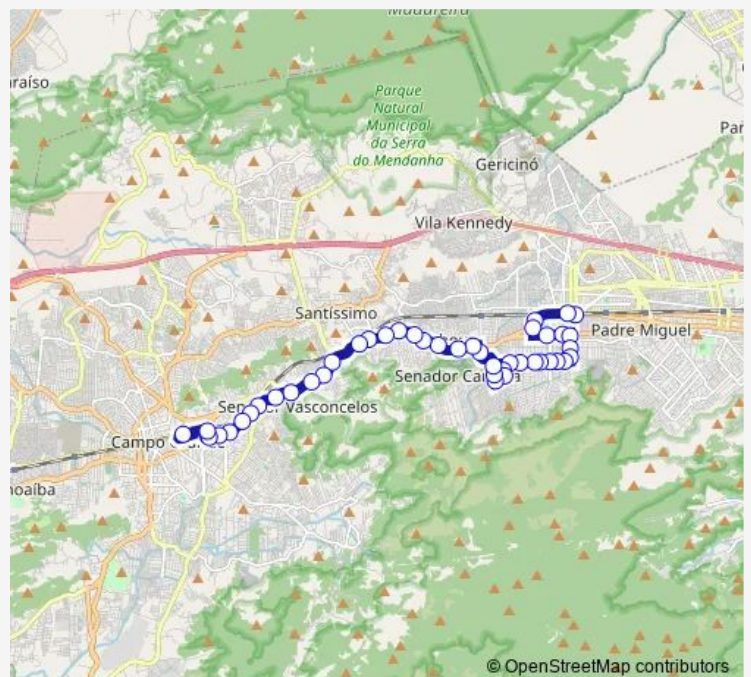

Paulo Pereira

CMS Alexander Fleming

Escola Municipal Presidente Wilson

Lesseps

Route schedule

Ponto Final: Bangu : Linhas para Campo Grande — Terminal Rodoviário de Campo Grande : Plat. A.

Monday	00:00
Tuesday	00:00
Wednesday	00:00
Thursday	00:00
Friday	00:00
Saturday	00:00
Sunday	00:00

Route info

Direction: Ponto Final: Bangu : Linhas para Campo Grande

Stops: 44

Trip Duration: 0 hour 40 min

802 — Terminal Campo Grande - Bangu

Praça Cacilda Martins

Clínica da Família Sandra Regina Sampaio de Souza