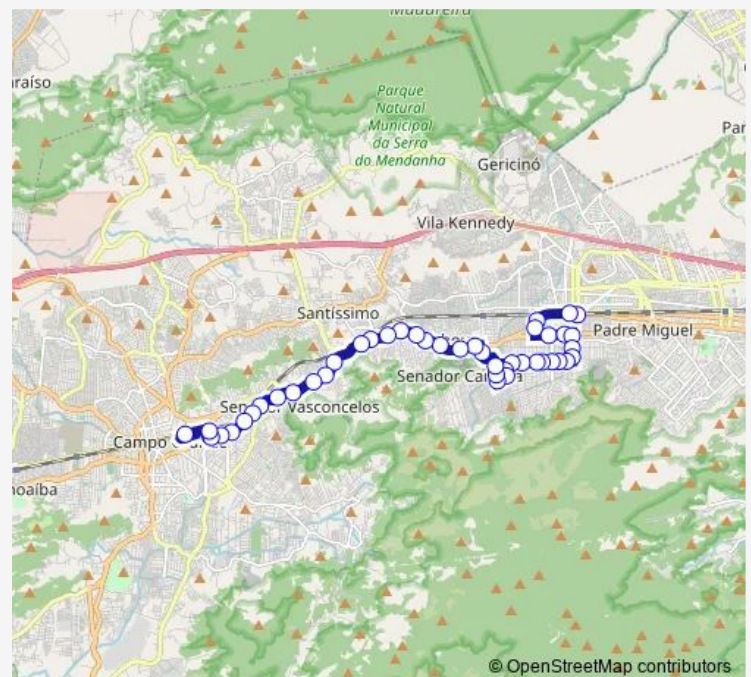

### Route schedule

Ponto Final: Bangu : Linhas para Campo Grande — Terminal Rodoviário de Campo Grande : Plat. A.

Monday	00:00
Tuesday	00:00
Wednesday	00:00
Thursday	00:00
Friday	00:00
Saturday	00:00
Sunday	00:00

### Route info

Direction: Ponto Final: Bangu : Linhas para Campo Grande

Stops: 44

Trip Duration: 0 hour 32 min

802 — Terminal Campo Grande - Bangu

Praça Cacilda Martins

Clínica da Família Sandra Regina Sampaio de Souza

## Route info

Direction: Terminal Rodoviário de Campo Grande : Plat. A.

Stops: 41

Trip Duration: 0 hour 32 min

Hugo Barreto

Cairo

Banguenses

Rio da Prata