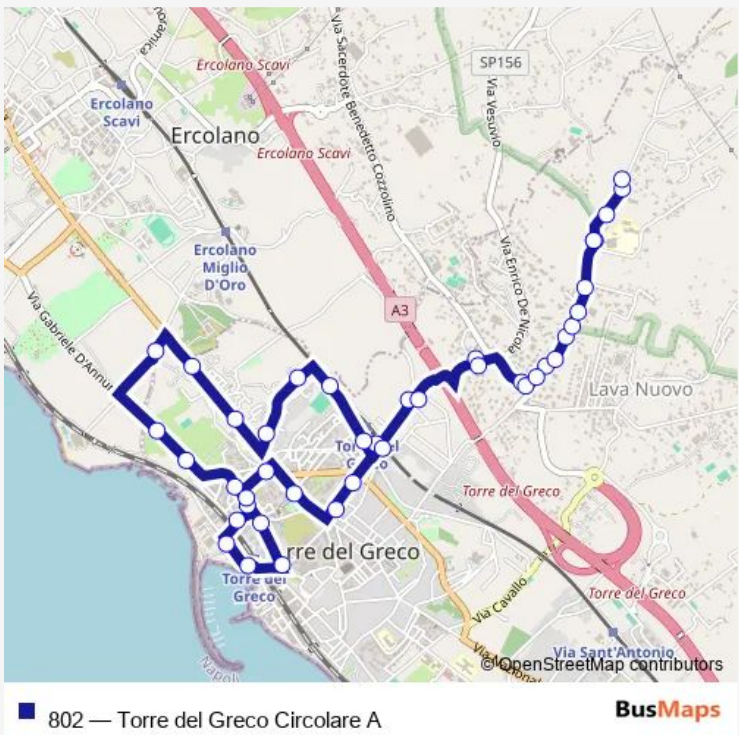

Bus 802 Torre del Greco Circolare A

[Go to website](#)

Direction
 Torre del Greco - Via Montedoro CI — Torre del Greco - Via Montedoro CI
 42 stops
[Open route schedule](#)

- Torre del Greco - Via Montedoro CI
- Torre del Greco - Via Montedoro , 68
- Torre del Greco - Via Montedoro , 46
- Torre del Greco - Via Montedoro , df 23
- Torre del Greco - Via Tironi , 1
- Torre del Greco - Via De Nicola , df 9
- Torre del Greco - Via Marconi , 68 Bottazzi
- Torre del Greco - Via Marconi , 30 altezza Circum
- Torre del Greco - P.za della Repubblica , Circum
- Torre del Greco - V.le Ungheria , df Stadio
- Torre del Greco - Via Cimaglia , 46 bis
- Torre del Greco - Via Cimaglia , 24
- Torre del Greco - C.so V. Emanuele , 78
- Torre del Greco - C.so V. Emanuele , 4
- Torre del Greco - Via Fiorillo , 4
- Torre del Greco - Via Del Commercio
- Torre del Greco - Via Del Commercio
- Torre del Greco - Via Cesare Battisti , 8 Via Corallo
- Torre del Greco - Via Cesare Battisti , 33
- Torre del Greco - Via Cesare Battisti scuole
- Torre del Greco - Via Calastro , df 21

Route schedule
 Torre del Greco - Via Montedoro CI — Torre del Greco - Via Montedoro CI

Monday	06:35
Tuesday	06:35
Wednesday	06:35
Thursday	06:35
Friday	06:35
Saturday	06:35
Sunday	—

Route info
 Direction: Torre del Greco - Via Montedoro CI
 Stops: 42
 Trip Duration: 0 hour 15 min

Torre del Greco - Via Calastro , Capitaneria di Porto

Torre del Greco - P.za Monsignor F. Romano

Torre del Greco - Via Cesare Battisti , df 3

Torre del Greco - Via Cesare Battisti , 54

Torre del Greco - Via Cesare Battisti , 8

Torre del Greco - Via De Nicola , 9

Torre del Greco - Via Tironi , 2

Torre del Greco - Via Montedoro , df 10

Torre del Greco - Via Montedoro , 25

Torre del Greco - Via Montedoro , 37

Torre del Greco - Via Montedoro , 41