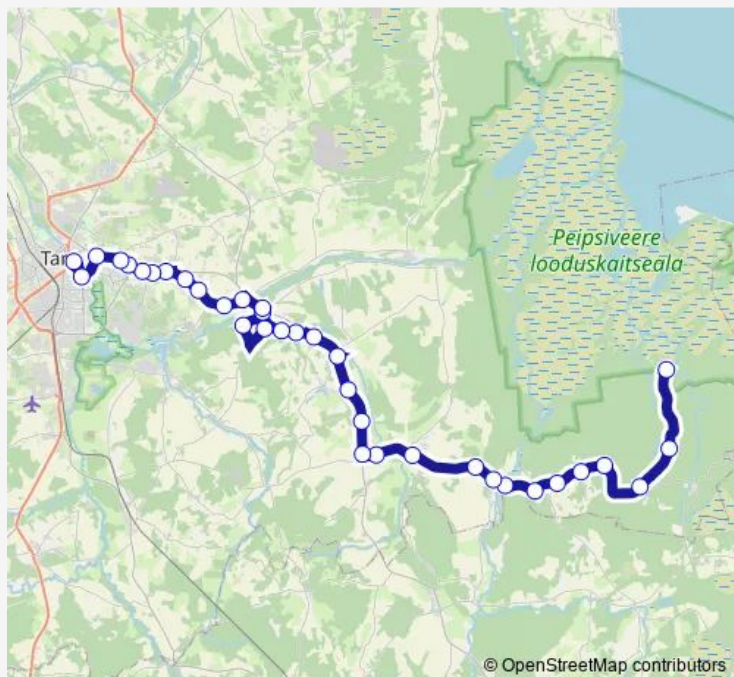

Saturday —

Sunday —

Route info

Direction: Ahunapalu

Stops: 35

Trip Duration: 1 hour 20 min

© OpenStreetMap contributors

Teelahkme
Vana-Kastre
Keldri
Luunja kool
Vanamõisa
Papli
Põvvatu
Jalaka
Lohkva
Aiandi tee
Annemõisa
Männi
Jõe
Tartu bussijaam