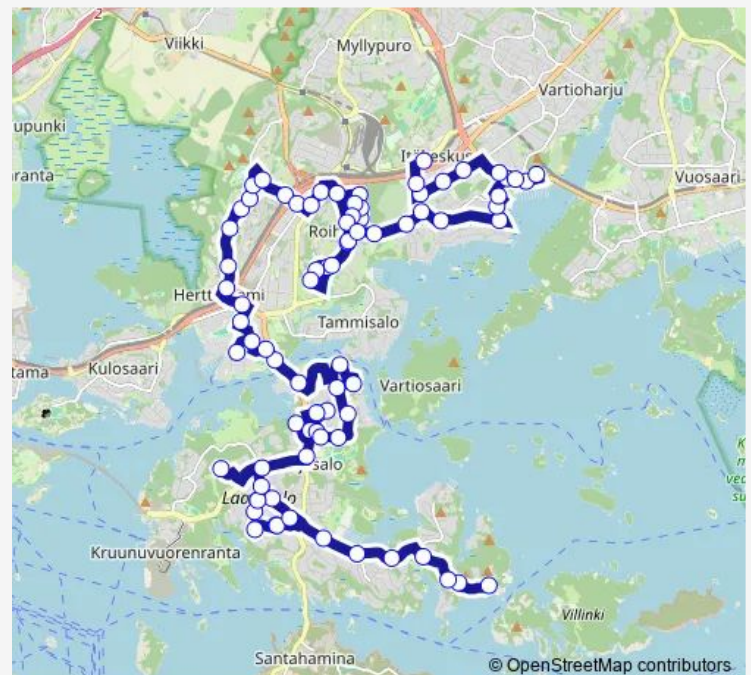

Thursday 07:43-13:53

Friday 07:43-13:53

Saturday —

Sunday —

Route info

Direction: Itäkeskus (M)

Stops: 78

Trip Duration: 1 hour 22 min

802 — Itäkeskus(M)-Jollas

Keijukaistenpolku

Vuorenpeikontie

Roihuvuoren vanhaink

Punahilkantie

Punahilkantie

Prinssintie

Prinssintie