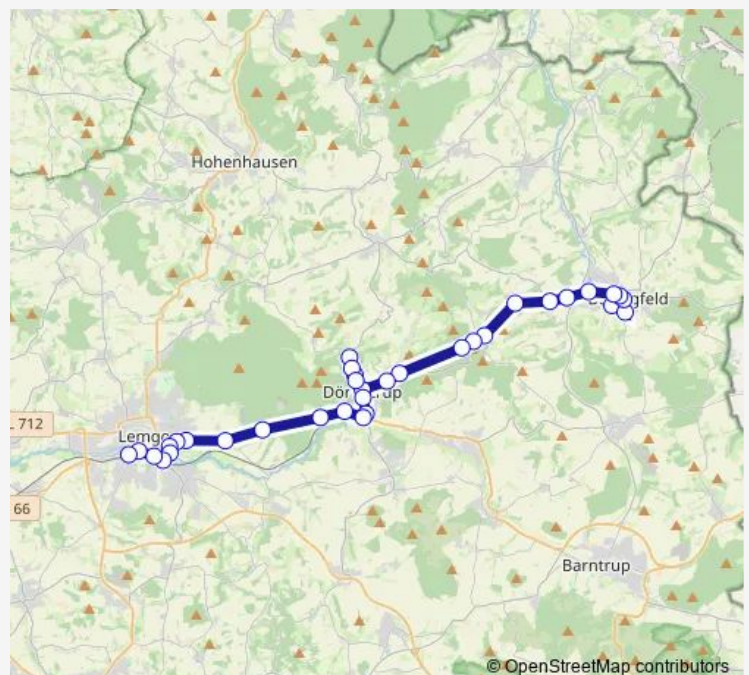

- Bösingfeld, Schulzentrum
- Bösingfeld, Reithalle
- Bösingfeld, Grundschule
- Bösingfeld, Rathaus
- Bösingfeld, Friedrichs
- Bösingfeld, Bahnhof B
- Bös-Asmissen, Kreuzung
- Ext-Linderbruch, Humke
- Ext-Linderbruch, Strüber
- Ext-Linderhofe, Friedhof
- Ext-Linderhofe, Vehmeier
- Ext-Linderhofe, Burg Sternberg
- Dör-Schwelentrup, Grünental
- Dörentrup, Siedl. Großes Feld
- Dör-Hillentrup, Papiermühle
- Dör-Hillentrup, Hornsiek
- Dör-Hillentrup, Marktplatz
- Dör-Hillentrup, Kesselbreite
- Dör-Hillentrup, Rümeland
- Dör-Hillentrup, Niedermühle
- Dörentrup, Rathaus

Route schedule

Bösingfeld, Schulzentrum — Lemgo, Bahnhof Steig 3

Monday	05:03-06:40
Tuesday	—
Wednesday	—
Thursday	—
Friday	05:03-06:40
Saturday	—
Sunday	—

Route info

Direction: Bösingfeld, Schulzentrum

Stops: 34

Trip Duration: 0 hour 46 min

802 — Lemgo - Dörentrup - Hillentrup - Bösingfeld
Lemgo - Dörentrup - Hillentrup - Bösingfeld

Dörentrup, Zentrum

Dörentrup, Thonwerke

Dör-Neuenkamp, Mitte

Lemgo, Rieperturm

Lemgo, Bellevue

Stops: 33

Trip Duration: 0 hour 44 min

Ext-Linderbruch, Humke

Bös-Asmissen, Kreuzung

Bösingfeld, Bahnhof C

Bösingfeld, Friedrichs

Bösingfeld, Schulzentrum

Bösingfeld, Reithalle