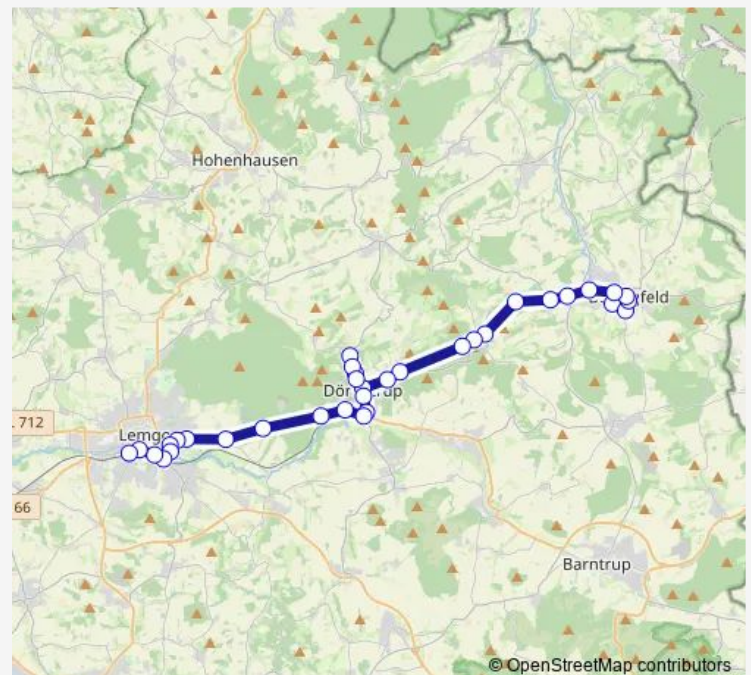

Ext-Linderhofe, Friedhof

Ext-Linderbruch, Strüber

Ext-Linderbruch, Humke

Route schedule

Lemgo, Gesamtschule — Bösingfeld, Rathaus

Monday 13:20-15:35

Tuesday 13:20

Wednesday 13:20-15:35

Thursday 13:20-15:35

Friday 13:20

Saturday —

Sunday —

Route info

Direction: Lemgo, Gesamtschule

Stops: 28

Trip Duration: 0 hour 41 min

802

BusMaps

Bös-Asmissen, Kreuzung

Bösingfeld, Bahnhof C

Bösingfeld, Friedrichs

Bösingfeld, Schulzentrum

Bösingfeld, Reithalle

Bösingfeld, Grundschule

Bösingfeld, Rathaus

Direction

Lemgo, Kleiststraße — Bösingfeld, Bahnhof C

28 stops

[Open route schedule](#)

Lemgo, Kleiststraße

Lemgo, Rampendal

Lemgo, Waisenhausplatz