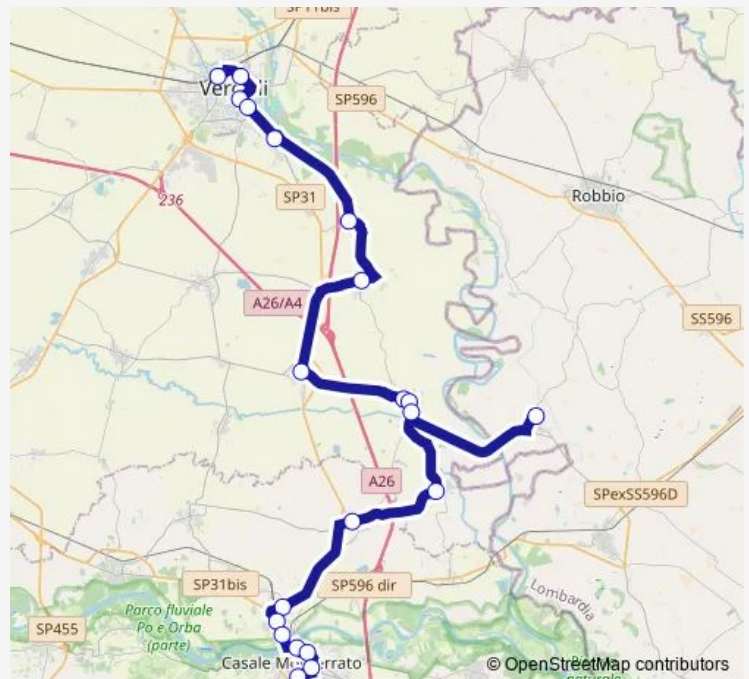

## Bus 802 Vercelli - Stroppiana - Casale Monferrato

[Go to website](#)**Direction**

VERCELLI - STAZIONE FERROVIARIA - PIAZZA ROMA  
— CASALE MONFERRATO - STAZIONE FERROVIARIA

2 stops

[Open route schedule](#)

VERCELLI - STAZIONE FERROVIARIA - PIAZZA ROMA

CASALE MONFERRATO - STAZIONE FERROVIARIA

**Route schedule**

VERCELLI - STAZIONE FERROVIARIA - PIAZZA ROMA  
— CASALE MONFERRATO - STAZIONE FERROVIARIA

Monday	—
Tuesday	—
Wednesday	—
Thursday	—
Friday	—
Saturday	—
Sunday	08:30-20:30

**Route info**

Direction: VERCELLI - STAZIONE FERROVIARIA - PIAZZA ROMA

Stops: 2

Trip Duration: 0 hour 30 min

Monday	06:45-19:00
Tuesday	06:45-19:00
Wednesday	06:45-19:00
Thursday	06:45-19:00
Friday	06:45-19:00
Saturday	07:45-19:00
Sunday	—

**Route info**

Direction: CASALE MONFERRATO - AUTOSTAZIONE

Stops: 20

Trip Duration: 1 hour 0 min