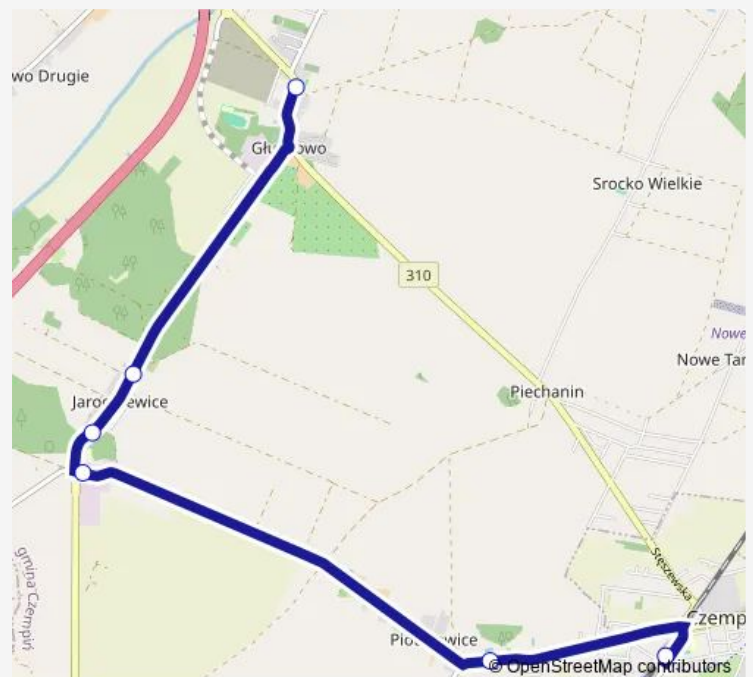

**Bus 802 Czempiń - Głuchowo**[Go to website](#)**Direction**

Czempiń, Dworzec Kolejowy - ul. Kolejowa — Głuchowo, Sp

6 stops

[Open route schedule](#)

Czempiń, Dworzec Kolejowy - ul. Kolejowa

Piotrkowice

Jarogniewice, ul. Ogrodowa

Jarogniewice, DPS k/Czempinia

Jarogniewice, Przedszkole

Głuchowo, Sp

**Route schedule**

Czempiń, Dworzec Kolejowy - ul. Kolejowa — Głuchowo, Sp

Monday 05:32-11:50

Tuesday 05:32-11:50

Wednesday 05:32-11:50

Thursday 05:32-11:50

Friday 05:32-11:50

Saturday 05:32-11:50

Sunday 05:32-11:50

**Route info**

Direction: Czempiń, Dworzec Kolejowy - ul. Kolejowa

Stops: 6

Trip Duration: 0 hour 18 min