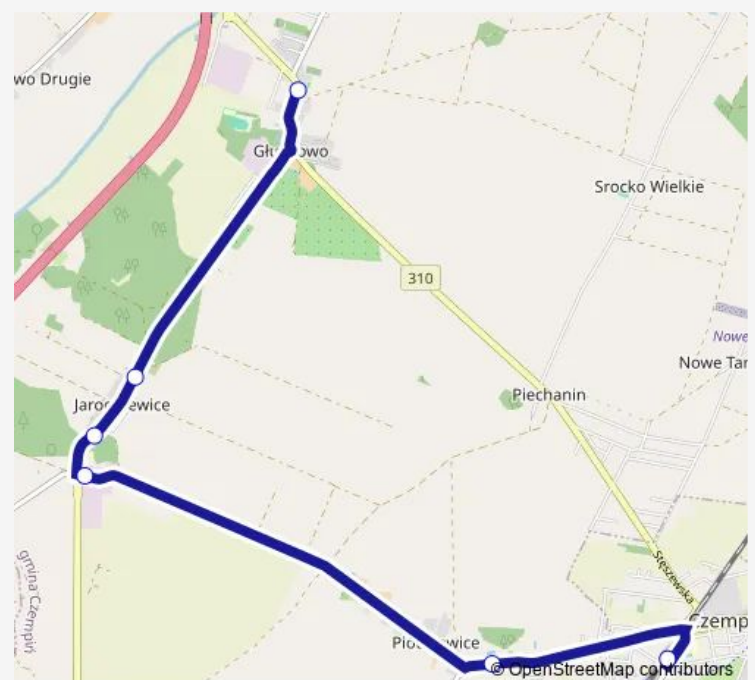

**Bus 802 Czempiń - Głuchowo**[Go to website](#)**Direction**

Czempiń, Dworzec Kolejowy - ul. Kolejowa — Głuchowo, Sp

6 stops

[Open route schedule](#)

Czempiń, Dworzec Kolejowy - ul. Kolejowa

Piotrkowice

Jarogniewice, ul. Ogrodowa

Jarogniewice, DPS k/Czempinia

Jarogniewice, Przedszkole

Głuchowo, Sp

**Route schedule**

Czempiń, Dworzec Kolejowy - ul. Kolejowa — Głuchowo, Sp

Monday	05:32-11:50
Tuesday	05:32-11:50
Wednesday	05:32-11:50
Thursday	05:32-11:50
Friday	05:32-11:50
Saturday	05:32-11:50
Sunday	05:32-11:50

**Route info**

Direction: Czempiń, Dworzec Kolejowy - ul. Kolejowa

Stops: 6

Trip Duration: 0 hour 18 min

802 — Czempiń - Głuchowo

802 Bus time schedules and route maps are available in an offline PDF at [busmaps.com](https://busmaps.com). Use the [busmaps.com](https://busmaps.com) website to see live bus times, train schedule or subway schedule, and step-by-step directions for all public transit in Czempin