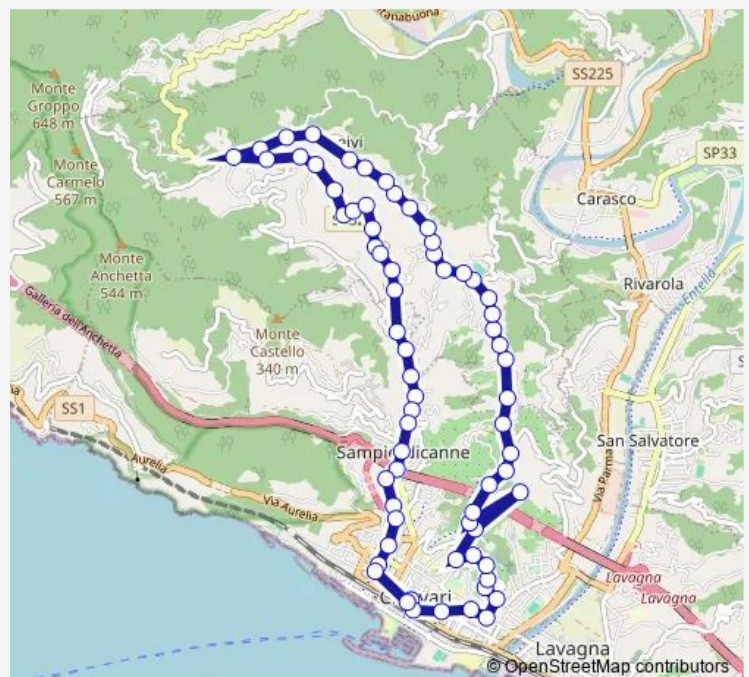

Corso Garibaldi

Piazza Roma incrocio Passo Clarisse

Piazza Roma

Piazza Roma

Piazza Cavour

Viale Devoto civ. 8

Viale Devoto civ. 68

Villaggio Novelli civ. 100

Thursday 09:45-20:00

Friday 09:45-20:00

Saturday 09:45-20:00

Sunday —

Route info

Direction: Piazza N.S. dell Orto capolinea

Stops: 71

Trip Duration: 0 hour 53 min