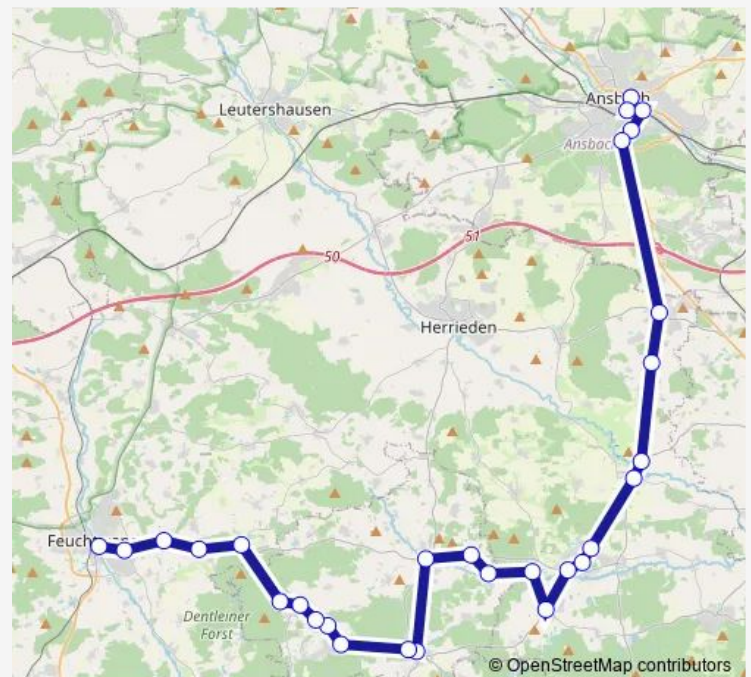

Großohrenbronn Burker Str.

Zinselhof

Kleinohrenbronn

Route schedule

Ansbach Inselwiese — Feuchtwangen Mooswiese

Monday 18:42

Tuesday 18:42

Wednesday 18:42

Thursday 18:42

Friday 18:42

Saturday 13:15

Sunday —

Route info

Direction: Ansbach Inselwiese

Stops: 28

Trip Duration: 0 hour 56 min

802

BusMaps

Dentlein a. F. Kriegerdenkmal

Kaierberg

Thürnhofen Mitte

Abzw. Lichtenau (b.Feuchtwang)

Heilbronn

Feuchtwangen Jugendherberge

Feuchtwangen Mooswiese

Direction

Ansbach Inselwiese — Feuchtwangen Mooswiese

29 stops

[Open route schedule](#)

Ansbach Inselwiese

Ansbach

Ansbach Bahnhofstr.