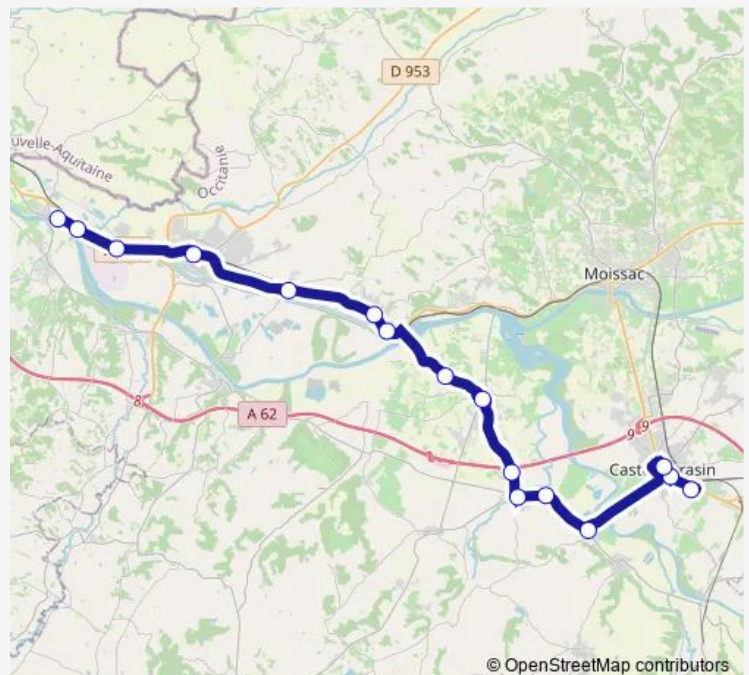

Malause - Saint Jean

Malause - Av de Toulouse

Pommevic - Centre Bourg

VALENCE - Rue Jean Moulin

Golfech - Avenue de la Poste

Lamagistère - Saint Michel

Lamagistère - Centre

**Route schedule**

**Route info**

Direction: Castelsarrasin - Lycée J. Prades

Stops: 16

Trip Duration: 1 hour 5 min

© OpenStreetMap contributors

## Direction

Lamagistère - Centre — Castelsarrasin - Lycée J. Prades

15 stops

[Open route schedule](#)

Lamagistère - Centre

Lamagistère - Saint Michel

Golfech - Avenue de la Poste

VALENCE - Rue Jean Moulin

## Route info

Direction: Lamagistère - Centre

Stops: 15

Trip Duration: 0 hour 50 min