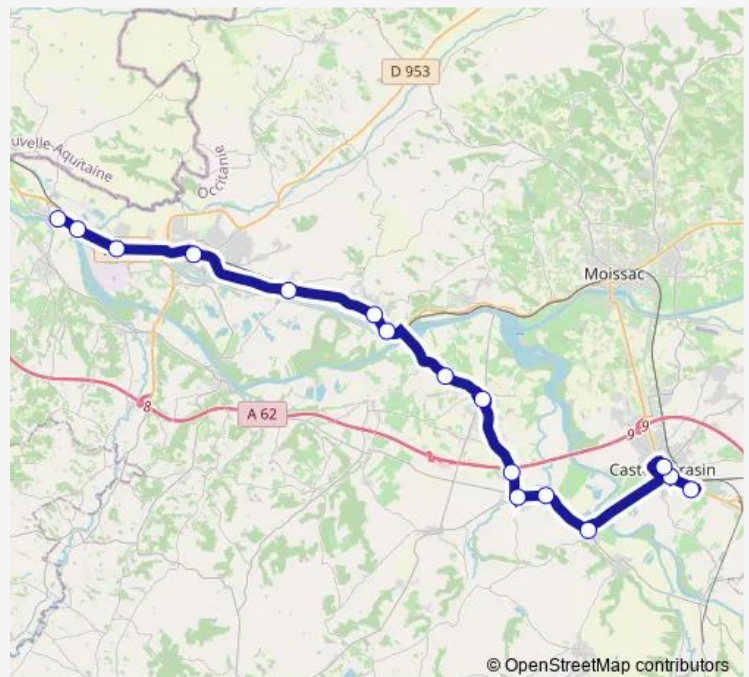

Malause - Saint Jean

Malause - Av de Toulouse

Pommevic - Centre Bourg

Valence - Rue Jean Moulin

Golfech - Avenue de la Poste

Lamagistère - Saint Michel

Lamagistère - Centre

**Route schedule**

**Route info**

Direction: Castelsarrasin - Lycée J. Prades

Stops: 16

Trip Duration: 1 hour 5 min

© OpenStreetMap contributors

## Direction

Lamagistère - Centre — Castelsarrasin - Lycée J. Prades

15 stops

[Open route schedule](#)

Lamagistère - Centre

Lamagistère - Saint Michel

Golfech - Avenue de la Poste

Valence - Rue Jean Moulin

## Route info

Direction: Lamagistère - Centre

Stops: 15

Trip Duration: 0 hour 50 min