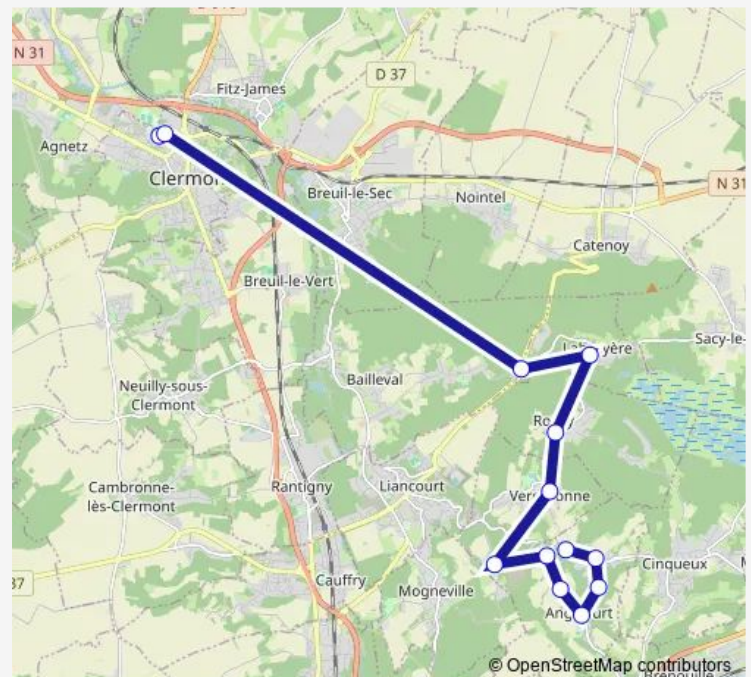

Route info

Direction: Centre Labruyere

Stops: 10

Trip Duration: 0 hour 47 min

■ 802 — scolaires de Clermont

Direction

Lycée Cassini A — La Prêle Angicourt

13 stops

[Open route schedule](#)

Lycée Cassini A

Lycée Cassini D

Demi Lune Labruyere

Centre Labruyere

Centre Rosoy

Eglise Verderonne

Villemin Angicourt

Le Pont Angicourt

L'Eguillon Angicourt

Place Angicourt

Stade Angicourt

La Lignière Angicourt

La Prêle Angicourt

Route schedule

Lycée Cassini A — La Prêle Angicourt

Direction: Lycée Cassini A

Stops: 13

Trip Duration: 0 hour 39 min

Direction

Villemin Angicourt — Collège Privé Jeanne D'arc Agnetz

15 stops

[Open route schedule](#)

Villemin Angicourt