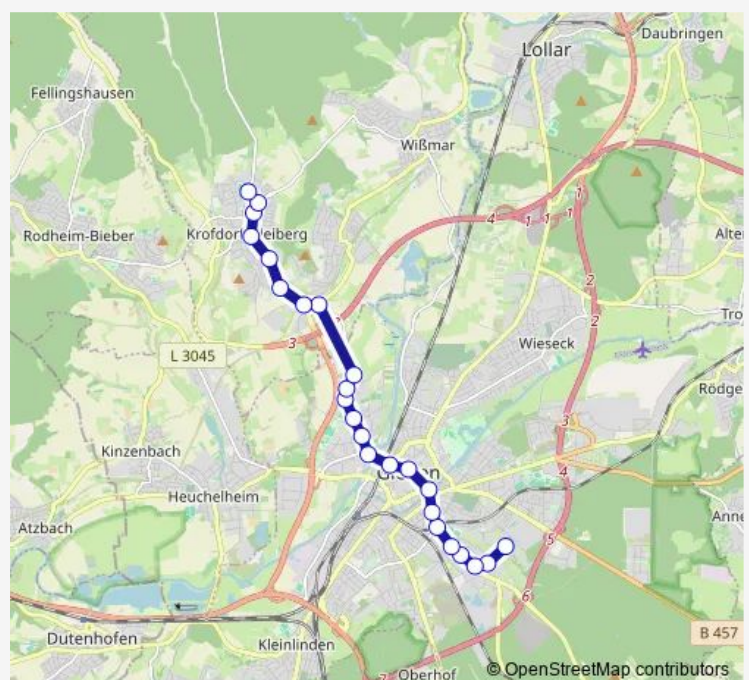

### Direction

Wettenberg-Krofdorf-Gleiberg Am Wingert — Gießen  
Berliner Platz

17 stops

[Open route schedule](#)

Wettenberg-Krofdorf-Gleiberg Am Wingert

Wettenberg-Krofdorf-Gleiberg Haupt-/Inselstraße

Wettenberg-Krofdorf-Gleiberg Apotheke

Gießen Leimenkauter Weg

Gießen Gleiberger Weg

Gießen Schützenstraße

Gießen Oswaldsgarten

Gießen Marktplatz

Gießen Behördenzentrum

Gießen Berliner Platz

### Route schedule

Wettenberg-Krofdorf-Gleiberg Am Wingert — Gießen  
Berliner Platz

Monday 21:53

Tuesday 15:10-21:53

Wednesday 21:53

Thursday 21:53

Friday 21:53

Saturday 15:10-21:53

### Route info

Direction: Wettenberg-Krofdorf-Gleiberg Am Wingert

Stops: 17

Trip Duration: 0 hour 27 min