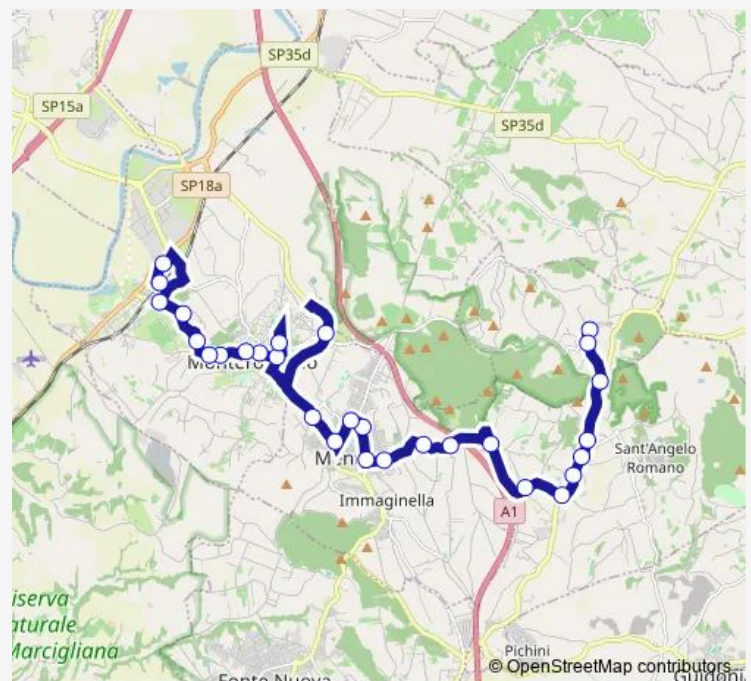

Monterotondo | Piazza Indipendenza # f13836

Route schedule

Mentana | Castelchiodato # f14016 — Monterotondo | Stazione FS # f13938

Monday	07:05
Tuesday	07:05
Wednesday	07:05
Thursday	07:05
Friday	07:05
Saturday	—
Sunday	—

Route info

Direction: Mentana | Castelchiodato # f14016

Stops: 29

Trip Duration: 0 hour 51 min

Castel Chiodato - Monterotondo # Mr914d

Monterotondo | via XX Settembre # f13837

Monterotondo | Via Gramsci Via Volturno # f13838