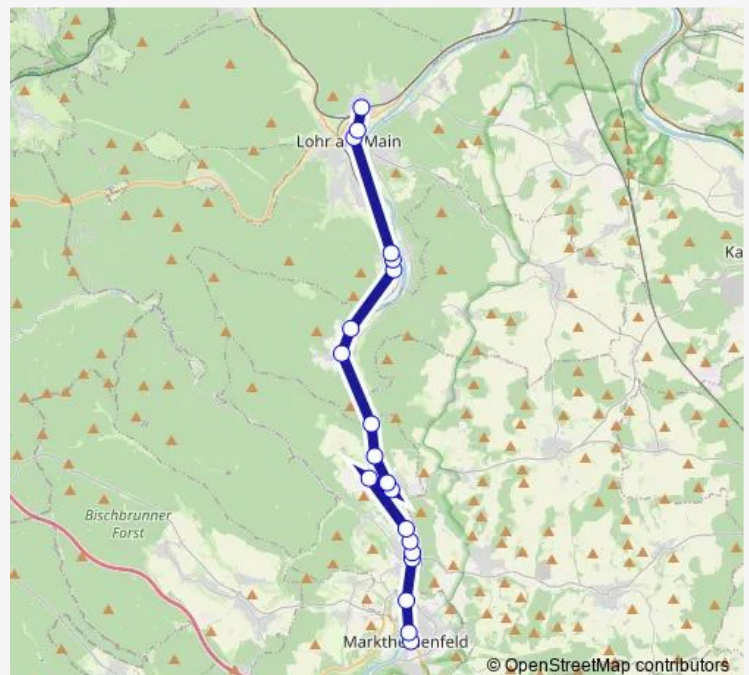

Rodenbach Ortsmitte

Rodenbach Abzw. Lautersbrunnenstr.

Neustadt (Main) Siedlung

Neustadt (Main) Gh. Engel

Rothenfels (Ufr.) Am Gaiberg

Rothenfels Staustufe

Rothenfels Kirche

Rothenfels Friedhof

Lohr (M), Bahnhof Nord — Marktheidenfeld Zob

Monday 21:00-24:00

Tuesday 21:00-24:00

Wednesday 21:00-24:00

Thursday 21:00-24:00

Friday 21:00-24:00

Saturday 21:57-24:00

Sunday 21:57-24:00

Route info

Direction: Lohr (M), Bahnhof Nord

Stops: 17

Trip Duration: 0 hour 28 min

630 Rufbus

BusMaps

Direction

Marktheidenfeld Zob — Lohr (M), Bahnhof Nord

Monday 20:30-23:30

Tuesday 20:30-23:30

Wednesday 20:30-23:30

Thursday 20:30-23:30

Friday 20:30-00:30⁺¹

Saturday 20:30-00:30⁺¹

Sunday 20:30-23:30

Route info