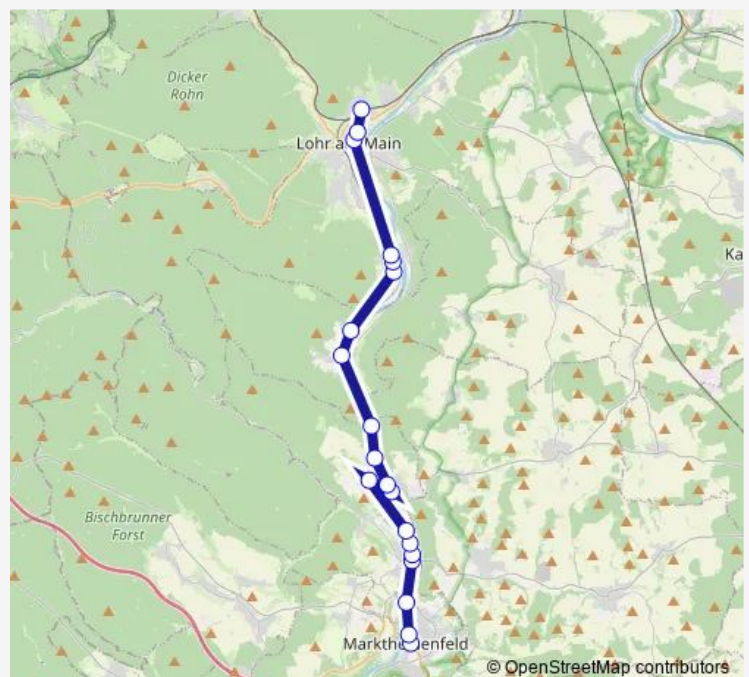

Rodenbach Ortsmitte

Rodenbach Abzw. Lautersbrunnenstr.

Neustadt (Main) Siedlung

Neustadt (Main) Gh. Engel

Rothenfels (Ufr.) Am Gaiberg

Rothenfels Staustufe

Rothenfels Kirche

Rothenfels Friedhof

Lohr (M), Bahnhof Nord — Marktheidenfeld Zob

Monday 21:00-24:00

Tuesday 21:00-24:00

Wednesday 21:00-24:00

Thursday 21:00-24:00

Friday 21:00-24:00

Saturday 21:57-24:00

Sunday 21:57-24:00

Route info

Direction: Lohr (M), Bahnhof Nord

Stops: 17

Trip Duration: 0 hour 28 min

© OpenStreetMap contributors

630 Rufbus

BusMaps

Direction

Marktheidenfeld Zob — Lohr (M), Bahnhof Nord

Monday 20:30-23:30

Tuesday 20:30-23:30

Wednesday 20:30-23:30

Thursday 20:30-23:30

Friday 20:30-00:30⁺¹

Saturday 20:30-00:30⁺¹

Sunday 20:30-23:30