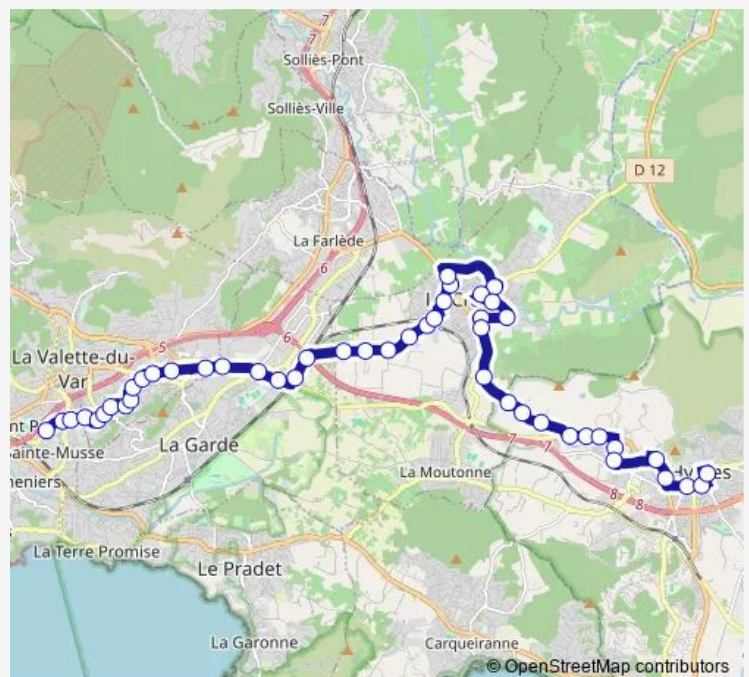

CD 29

Rosacrau

Les Pioux

Route schedule

Lycée Rouvière — Hyères Centre (Joffre)

Monday 18:10

Tuesday 18:10

Wednesday 13:10

Thursday 18:10

Friday 18:10

Saturday —

Sunday —

Route info

Direction: Lycée Rouvière

Stops: 48

Trip Duration: 0 hour 46 min

T111 — Lycée Rouvière Toulon depuis Hyères Centre Joffre

BusMaps

Tamagnon

Cougourdons

La Coopérative

La Gare (La Crau)

Les Pourpres

Cimetière (La Crau)

Friday 07:00

Saturday —

Sunday —

Route info

Direction: Hyères Centre (Joffre)

Stops: 49

Trip Duration: 0 hour 50 min

La Gare (La Crau)