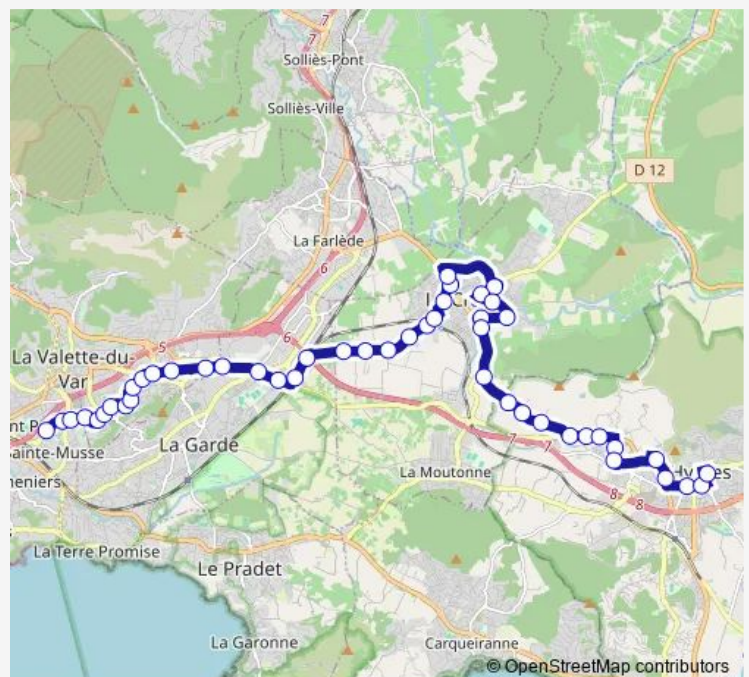

Av de l'Université

Campus

Campus La Garde/La Valette

4 Chemins (Pauline)

Le Clos

Gare Pauline

CD 29

Rosacrau

### Route schedule

Lycée Rouvière — Hyères Centre (Joffre)

Monday	18:10
Tuesday	18:10
Wednesday	13:10
Thursday	18:10
Friday	18:10
Saturday	—
Sunday	—

### Route info

Direction: Lycée Rouvière

Stops: 48

Trip Duration: 0 hour 46 min

TL11 — Lycée Rouvière Toulon depuis Hyères Centre Joffre

Tamagnon

Cougourdons

La Coopérative

La Gare (La Crau)

Les Pourpres

Cimetière (La Crau)

Ecole Audibert

Maurric

Les Faurys

Pasteur

Notre Dame