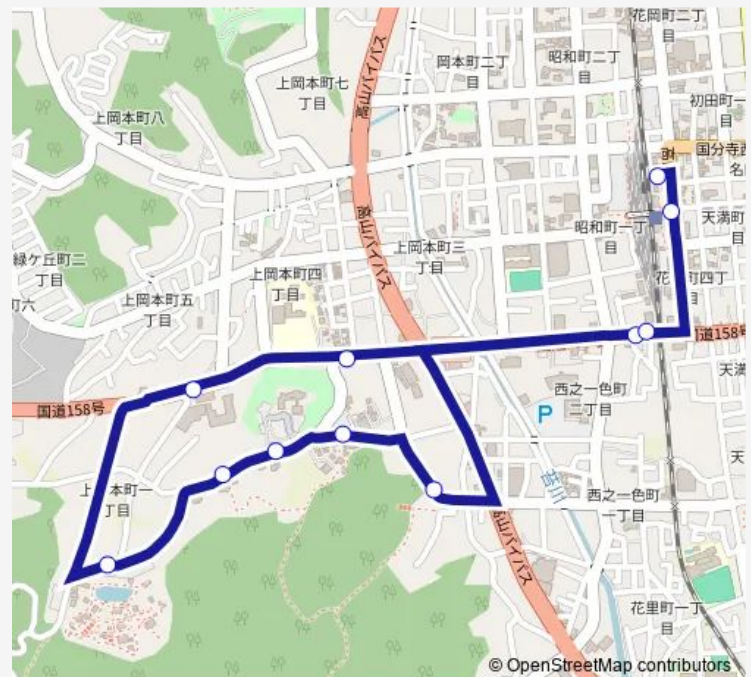

Saturday 09:45-17:00

Sunday 09:45-17:00

Route info

Direction: 高山濃飛バスセンター

Stops: 11

Trip Duration: 0 hour 25 min

■ Sb さるぼぼバス

BusMaps