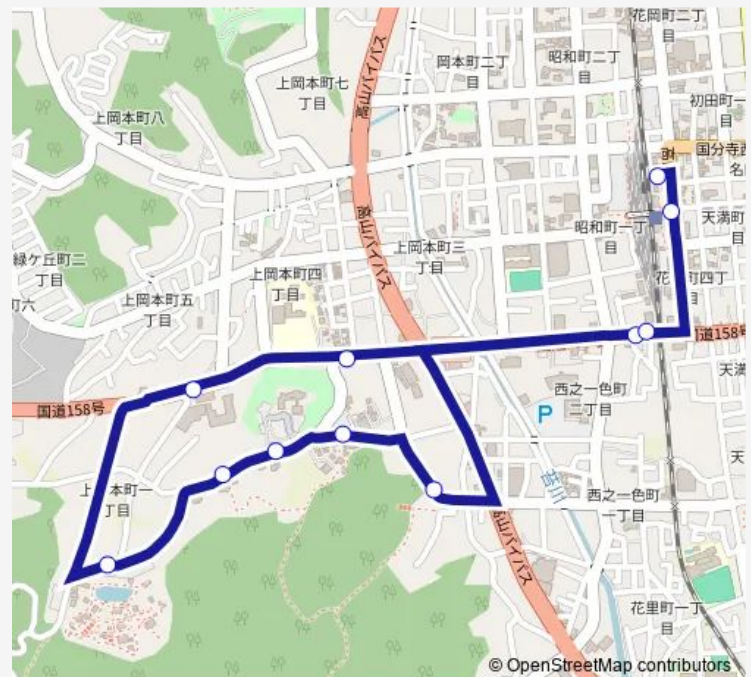

飛驒の里

飛驒の里下

飛驒高山美術館

友好の丘

飛驒東照宮下

花里町三丁目

高山濃飛バスセンター

Route schedule

高山濃飛バスセンター — 高山濃飛バスセンター

Monday 09:45-17:00

Tuesday 09:45-17:00

Wednesday 09:45-17:00

Thursday 09:45-17:00

Friday 09:45-17:00

Saturday 09:45-17:00

Sunday 09:45-17:00

Route info

Direction: 高山濃飛バスセンター

Stops: 11

Trip Duration: 0 hour 25 min

■ Sb さるぼぼバス

BusMaps

Sb さるぼぼバス Bus time schedules and route maps are available in an offline PDF at busmaps.com. Use the busmaps.com website to see live bus times, train schedule or subway schedule, and step-by-step directions for all public transit in Takayama