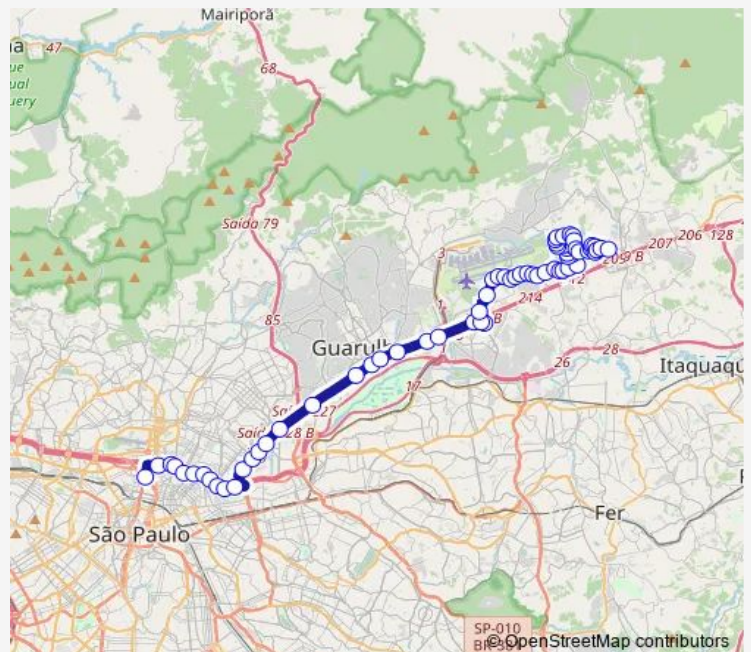

Avenida Papa Joao Paulo I 4734

Avenida Papa Joao Paulo I 4258

Rua Marinopolis 150

Rua Marinopolis 622

Rua Marinopolis 804

Rua Ipacaeta 1011

Rua Ipacaeta 728

Rua Ipacaeta 464

Rua Vitoria da Conquista 815

Rua Vitoria da Conquista 573

Route schedule

R. Quatorze 95 - Res. Parque Cumbica Guarulhos - SP 07174-320 Brasil - Jardim Pres. Dutra Guarulhos - SP 07174-320 Brasil — Terminal do Metro Armenia

Monday	05:20-21:55
Tuesday	05:20-21:55
Wednesday	05:20-21:55
Thursday	05:20-21:55
Friday	05:20-21:55
Saturday	—
Sunday	—

Route info

Direction: R. Quatorze 95 - Res. Parque Cumbica Guarulhos - SP 07174-320 Brasil - Jardim Pres. Dutra Guarulhos - SP 07174-320 Brasil

Stops: 52

Trip Duration: 1 hour 55 min

Rua Itirucu 350

Rua Itirucu 588

Rua Waldemar de Paula Ferreira 101

Rua Macarani 375

Rua Svaa Evans 148

Rua Muritiba 506