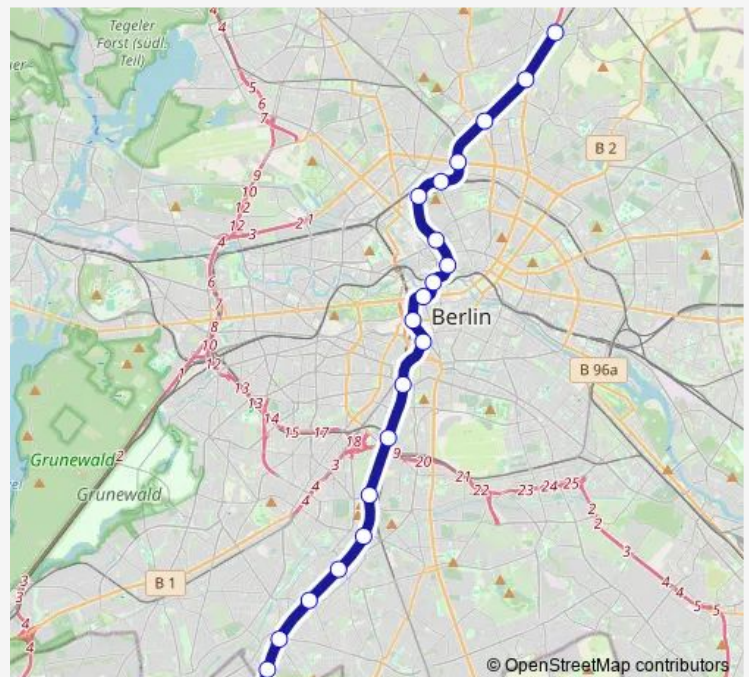

### Direction

S+U Pankow (Berlin) — S+U Potsdamer Platz Bhf (Berlin)

9 stops

[Open route schedule](#)

S+U Pankow (Berlin)

S Bornholmer Str. (Berlin)

S+U Gesundbrunnen Bhf (Berlin)

S Humboldthain (Berlin)

S Nordbahnhof (Berlin)

S Oranienburger Str. (Berlin)

S+U Friedrichstr. Bhf (Berlin)

S+U Brandenburger Tor (Berlin)

S+U Potsdamer Platz Bhf (Berlin)

### Route schedule

S+U Pankow (Berlin) — S+U Potsdamer Platz Bhf (Berlin)

Monday 21:40

Tuesday 21:40

Wednesday 21:40

Thursday 21:40

Friday —

Saturday —

### Route info

Direction: S+U Pankow (Berlin)

Stops: 9

Trip Duration: 0 hour 16 min

■ S26

BusMaps