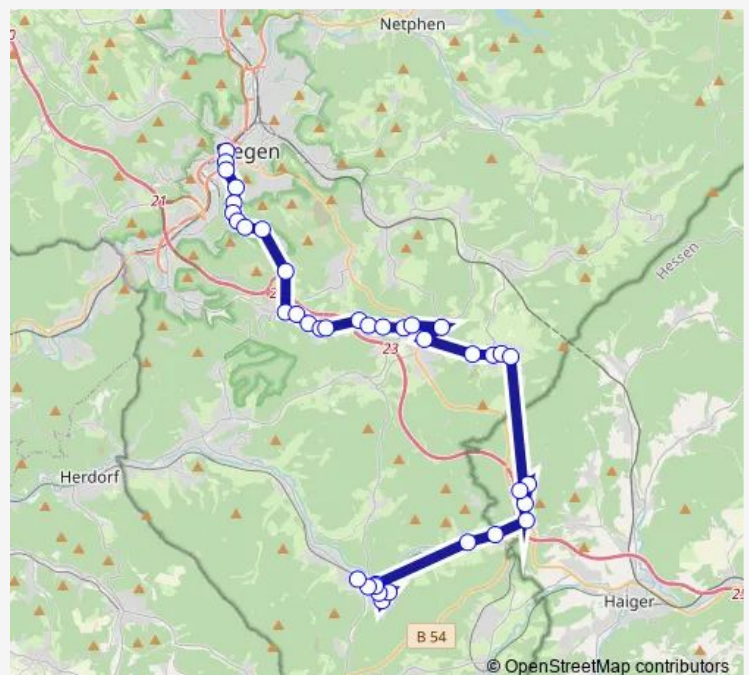

Wilnsdorf Ortsanfang

Wilnsdorf Wagenhalle

Wilnsdorf Essener Straße

Wilnsdorf Bochumer Straße

Wilnsdorf Lehnscheid

Rinsdorf Ort

Rinsdorf Post

Rinsdorf Im Altenbach

Eisern An der Ahe

### Route schedule

Burbach Post/Bahnhof — Siegen ZOB Bstg E

Monday 15:03-17:03

Tuesday 15:03-17:03

Wednesday 15:03-17:03

Thursday 15:03-17:03

Friday 15:03-17:03

Saturday —

### Route info

Direction: Burbach Post/Bahnhof

Stops: 34

Trip Duration: 0 hour 58 min

■ R25

Eisern Obersdorfer Straße Bstg 3

Eisern Faule Birke

Siegen Martinshardt Summit