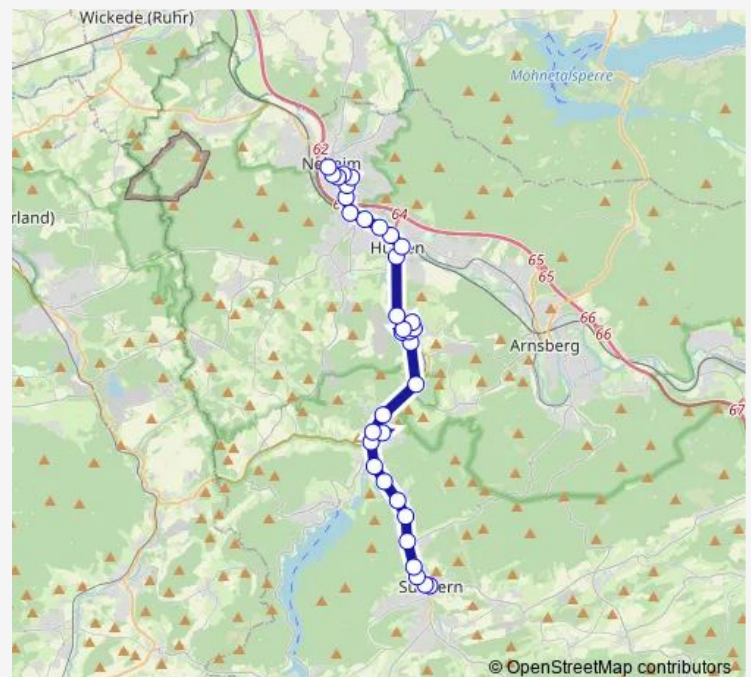

Friday 07:19

Saturday —

Sunday —

Route info

Direction: Hüsten, Bahnhof

Stops: 6

Trip Duration: 0 hour 13 min

■ R25 — Sundern - Hüsten - Neheim

BusMaps

Direction

Hüsten, Bahnhof — Hachen, Sportplatz

20 stops

[Open route schedule](#)

Hüsten, Bahnhof

Hüsten, Service-Haus

Hüsten, Hüttenstraße