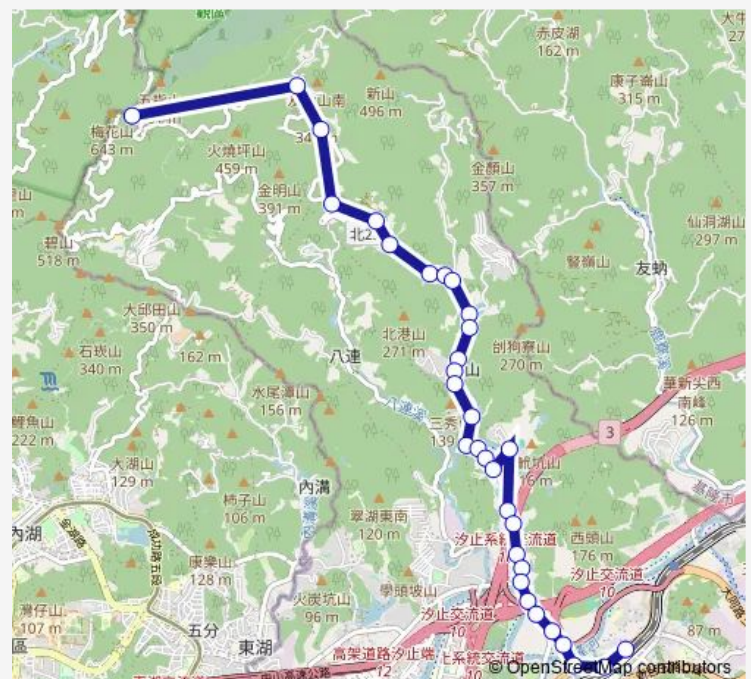

### Route schedule

五指山森林公園 — 汐止火車站

Monday 10:00-14:40

Tuesday 10:00-14:40

Wednesday 10:00-14:40

Thursday 10:00-14:40

Friday 10:00-14:40

Saturday 10:00-14:40

### Route info

Direction: 五指山森林公園

Stops: 32

Trip Duration: 10 hour 20 min

F910 — 汐止-翠柏新村

明園山莊

川口

孝友別墅