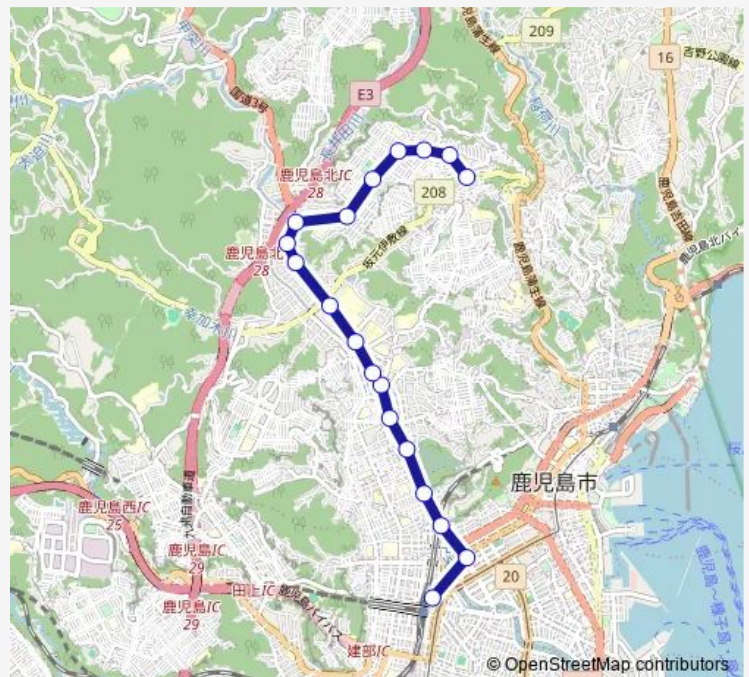

伊敷町

伊敷仮屋

伊敷ニュータウン西入口

伊敷台中学校前

伊敷ニュータウン中央

伊敷ニュータウン

伊敷ニュータウン東

伊敷ニュータウン東入口

Saturday —

Sunday —

Route info

Direction: 鹿児島中央駅

Stops: 19

Trip Duration: 0 hour 26 min

市 1-2番線 交通局北営業所前 ~ 伊敷ニュータウン ~ 鹿児島中央駅

BusMaps

Direction

交通局北営業所前 — 鹿児島中央駅

20 stops

[Open route schedule](#)

交通局北営業所前

伊敷ニュータウン東入口

伊敷ニュータウン東

伊敷ニュータウン

伊敷ニュータウン中央

伊敷台中学校前

伊敷ニュータウン西入口

梅ヶ淵

伊敷仮屋

伊敷町

下伊敷

玉江小学校前