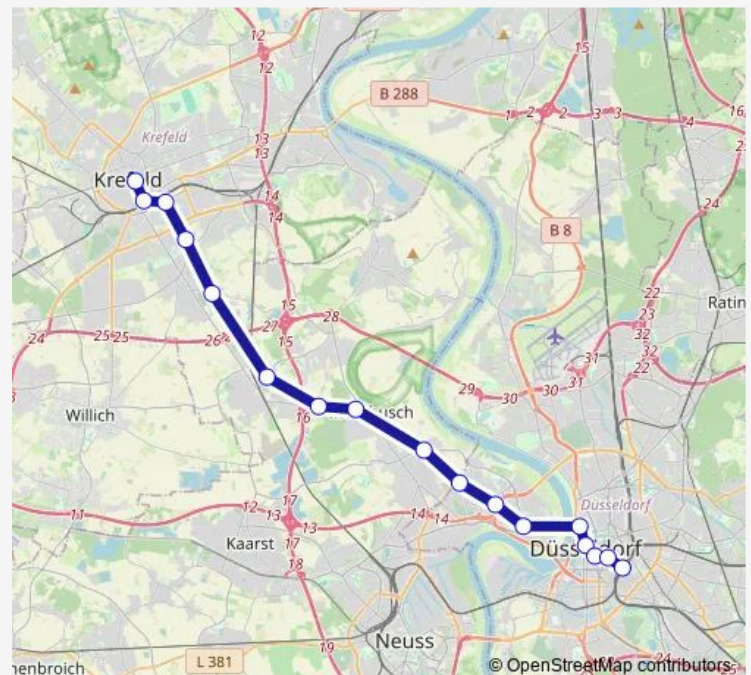

### Direction

D-Handelszentrum/Moskauer Str. — Krefeld Rheinstraße

18 stops

[Open route schedule](#)

D-Handelszentrum/Moskauer Str.

Düsseldorf Hbf

D-Oststraße U

D-Steinstraße U

Meerbusch Hoterheide

Krefeld Grundend

Krefeld Königshof

Krefeld, Dießem

Krefeld Hbf

Krefeld Rheinstraße

### Route schedule

D-Handelszentrum/Moskauer Str. — Krefeld Rheinstraße

Monday 05:48-17:28

Tuesday 05:48-17:28

Wednesday 05:48-17:28

Thursday 05:48-17:28

Friday 05:48-17:28

Saturday —

### Route info

Direction: D-Handelszentrum/Moskauer Str.

Stops: 18

Trip Duration: 0 hour 42 min

■ U70

BusMaps