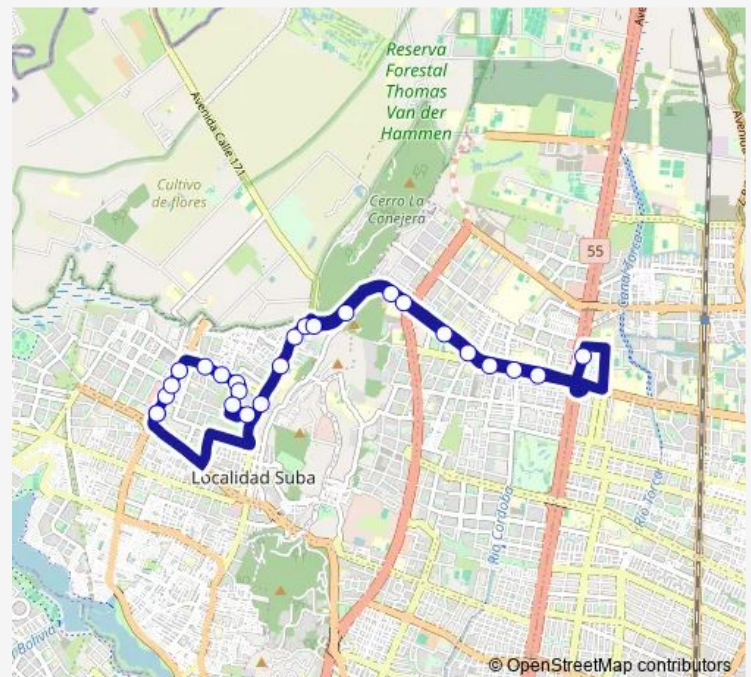

### Direction

Av. Suba - KR 103b — Av. Suba - KR 103b

25 stops

[Open route schedule](#)

Av. Suba - KR 103b

AV. C. de Cali - CL 150c

AV. C. de Cali - CL 151c

AV. C. de Cali - CL 152c

### Route schedule

Av. Suba - KR 103b — Av. Suba - KR 103b

Monday 05:00-20:00

Tuesday 05:00-20:00

Wednesday 05:00-20:00

Thursday 05:00-20:00

Friday 05:00-20:00

Saturday 05:00-20:00

### Route info

Direction: Av. Suba - KR 103b

Stops: 25

Trip Duration: 1 hour 36 min

AC 170 - KR 54a

AC 170 - KR 49b

Auto Norte - CL 172a

Av. Suba - KR 103b