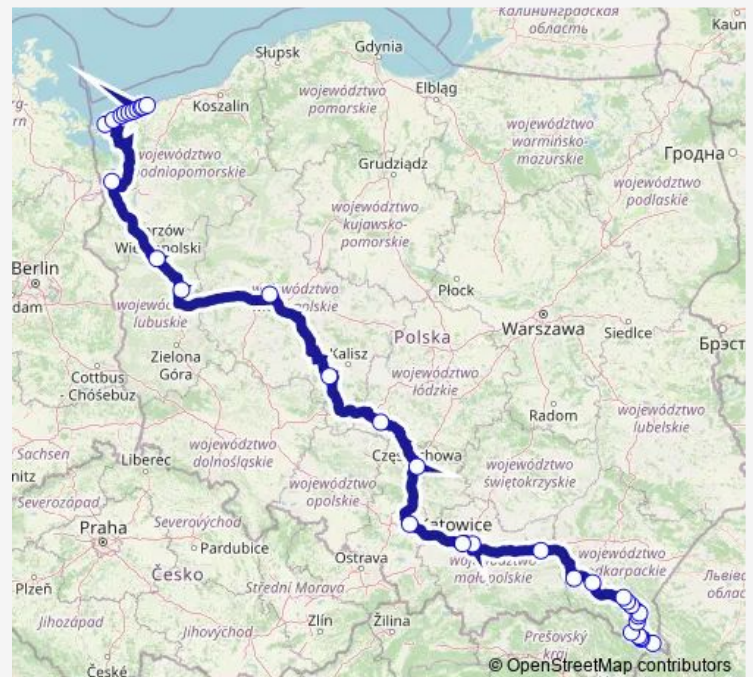

Wielun, Bus Station

Ostrow Wielkopolski, Bus Station

Poznan, Bus Station Poznan Main Station

Route schedule

Ustrzyki Górne — Niechorze, Kolejowa St., No. 08

Monday 14:00

Tuesday 14:00

Wednesday 14:00

Thursday 14:00-22:10

Friday 14:00

Saturday 14:00

Sunday 14:00

Route info

Direction: Ustrzyki Górne

Stops: 34

Trip Duration: 21 hour 7 min

FlixBus N1392 — Niechorze - Kraków - Ustrzyki Górne

Międzyrzecz

Gorzow Wielkopolski, Bus station

Szczecin, Bus Station

Miedzzydroje, Niepodleglosci (museum)

Wiselka, Nowowiejska St.

Miedzywodzie, Armii Krajowej Street

Route info

Direction: Niechorze, Kolejowa St., No. 08

Stops: 34

Trip Duration: 21 hour 10 min

Lesko, Bus Station

Solina, Osiedle

Polanczyk, Zdrojowa

Bukowiec