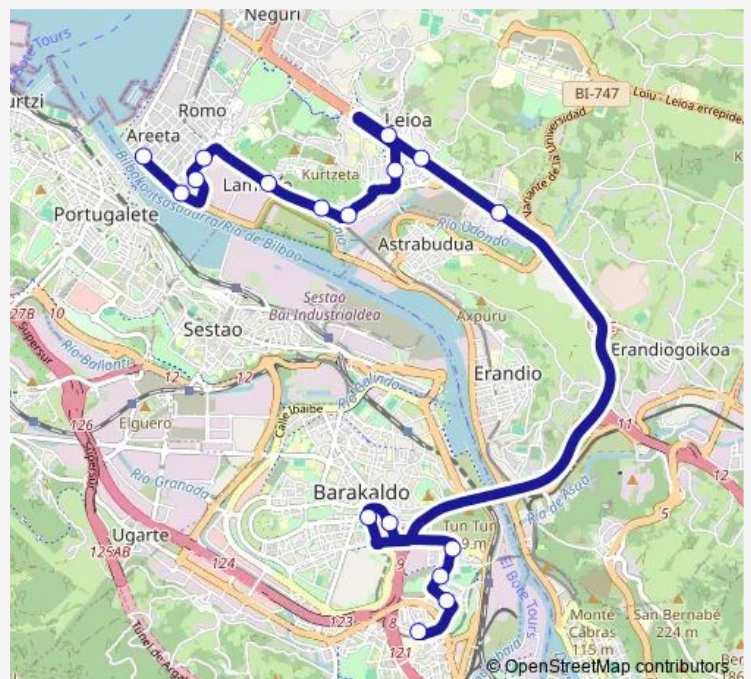

Route schedule

Balejo (4172) — Bizkaia Zubia/Puente Bizkaia (1)

Monday 07:30-21:30

Tuesday 07:30-21:30

Wednesday 07:30-21:30

Thursday 07:30-21:30

Friday 07:30-21:30

Saturday 07:30-21:30

Sunday 07:30-21:30

Route info

Direction: Balejo (4172)

Stops: 17

Trip Duration: 0 hour 50 min

Direction

Bizkaia Zubia/Puente Bizkaia (1) — Balejo (4172)

18 stops

[Open route schedule](#)

Bizkaia Zubia/Puente Bizkaia (1)

Santa ANA 2 (2)

Santa ANA Plaza (3)

Eduardo Coste (4)

Amaia 22 (5)

Amaia (Anbulatorioa) (6)

Lamiako (Metro) (7)

Thursday 07:20-21:20

Friday 07:20-21:20

Saturday 07:20-21:20

Sunday 07:20-21:20

Route info

Direction: Bizkaia Zubia/Puente Bizkaia (1)

Stops: 18

Trip Duration: 0 hour 30 min