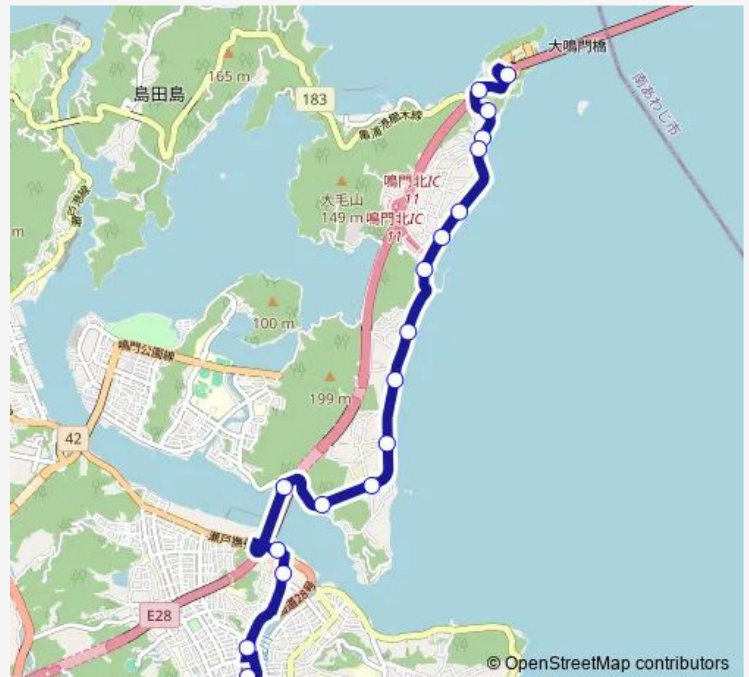

### Route schedule

鳴門公園 — 鳴門郵便局前

Monday 07:45-19:25

Tuesday 07:45-19:25

Wednesday 07:45-19:25

Thursday 07:45-19:25

Friday 07:45-19:25

Saturday 07:45-19:25

### Route info

Direction: 鳴門公園

Stops: 18

Trip Duration: 0 hour 21 min