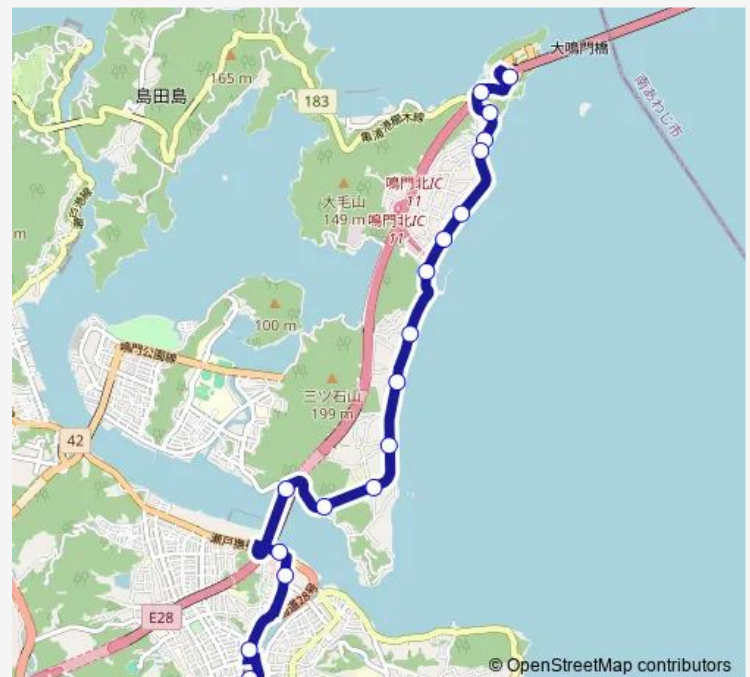

Route schedule

鳴門公園 — 鳴門郵便局前

Monday 07:45-19:25

Tuesday 07:45-19:25

Wednesday 07:45-19:25

Thursday 07:45-19:25

Friday 07:45-19:25

Saturday 07:45-19:25

Sunday 07:45-19:25

Route info

Direction: 鳴門公園

Stops: 18

Trip Duration: 0 hour 21 min

98 鳴門公園線

BusMaps

Direction

土佐泊

鳴門東小学校前

野

追分

黒山

八木の鼻

アオアラナルトリゾート前

大毛海岸通り