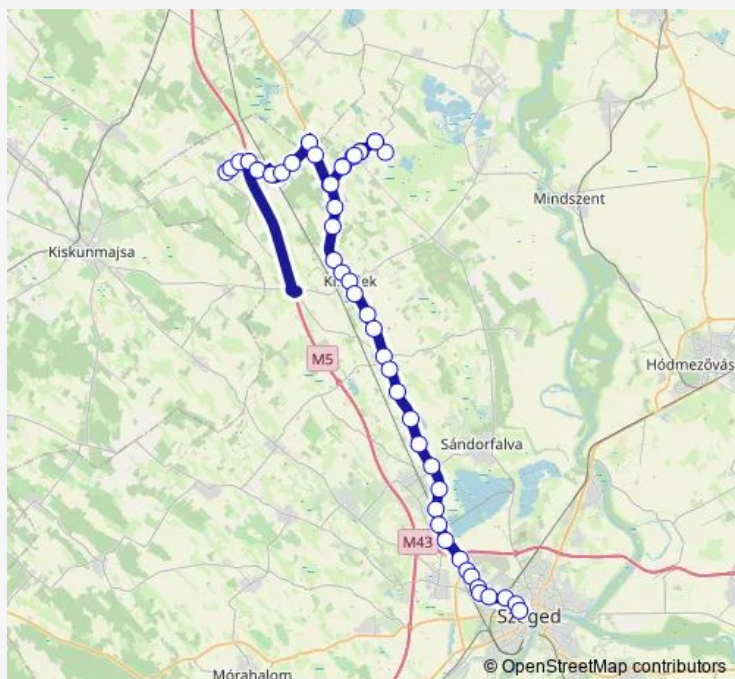

Pusztaszeri elágazás

Pusztaszer, temető

Pusztaszer, központ

Pusztaszer, József Attila utca

Pusztaszer, munkástelep bejárati út

Pusztaszer, munkástelep

Pusztaszer, munkástelep bejárati út

Pusztaszer, József Attila utca

Pusztaszer, központ

Pusztaszer, temető

Pusztaszeri elágazás

Route schedule

Csengele, iskola — Szeged, autóbusz-állomás

Monday 05:20-15:20

Tuesday 05:20-15:20

Wednesday 05:20-15:20

Thursday 05:20-15:20

Friday 05:20-15:20

Saturday 06:45

Sunday —

Route info

Direction: Csengele, iskola

Stops: 48

Trip Duration: 1 hour 30 min

5071 — Szeged - Kistelek - Pusztaszer - Csengele

Kistelek, Sávai út

Kistelek, Iskola

Kistelek, paprikafeldolgozó

Kistelek, gimnázium

Kistelek, autóbusz-állomás

Kistelek, Pipacs utca

Balástya, Müllerszéki iskola